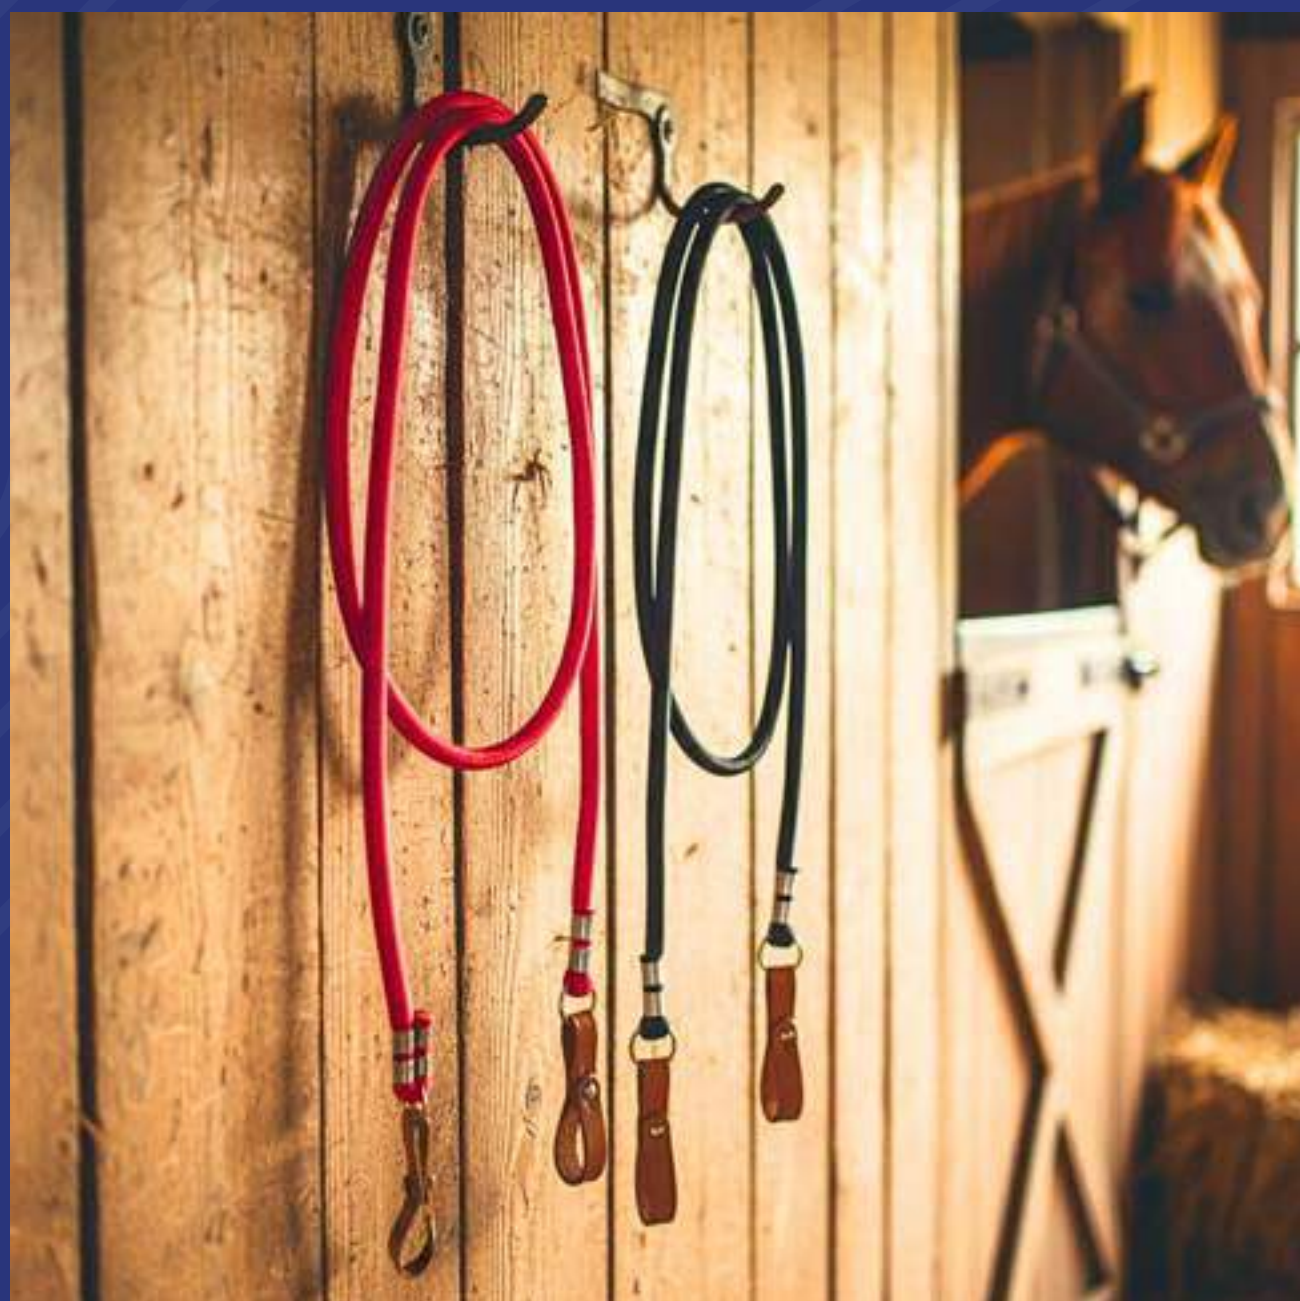

CÓD

451

Escova de Limpeza Para Cavalos

Essa é uma escova ideal para limpeza dos pelos do cavalo. Com cabo de madeira e cerdas firmes que garantem maior eficácia!

CÓD 419

Rédea Poli 14mm

Estas são rédeas de corda de polipropileno de 14mm, material conhecido pela sua resistência e durabilidade. Contam com biqueiras em couro legítimo de botão.

Disponível nas cores Preta e Vermelha.

CÓD 1065

Cabresto De Fita

Esse é um cabresto feito inteiramente em fitas de nylon duplas, 25mm, super resistentes. Conta com ajustes para todas as raças, cabo removível com mosquetão grande!