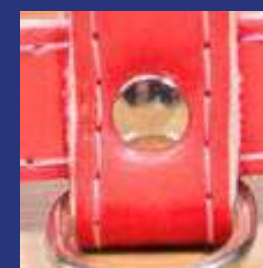

O peitoral de couro é um modelo feito inteiramente em couro legítimo, forrado, costurado e rebitado, com formato que se adequa ao peito do cachorro. Conta com regulagens e fechamento de fivela. Ferragens em metal zincado, não enferruja.

Peitoral N°0 CÓD: 739

Peitoral N°5 CÓD: 159

Peitoral N°1 CÓD: 529

Peitoral N°6 CÓD: 407

Peitoral N°2 CÓD: 447

Peitoral N°7 CÓD: 417

Peitoral N°3 CÓD: 158

Peitoral N°8 CÓD: 530

Peitoral N°4 CÓD: 406

Disponível em 2 cores vibrantes! Preto e Vermelho, e dos tamanhos N°0 ao N°8