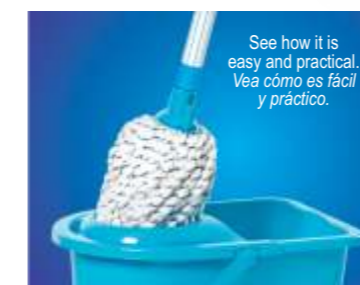

001.0411
Dish Washing Brush
Cepillo Lava Vajilla