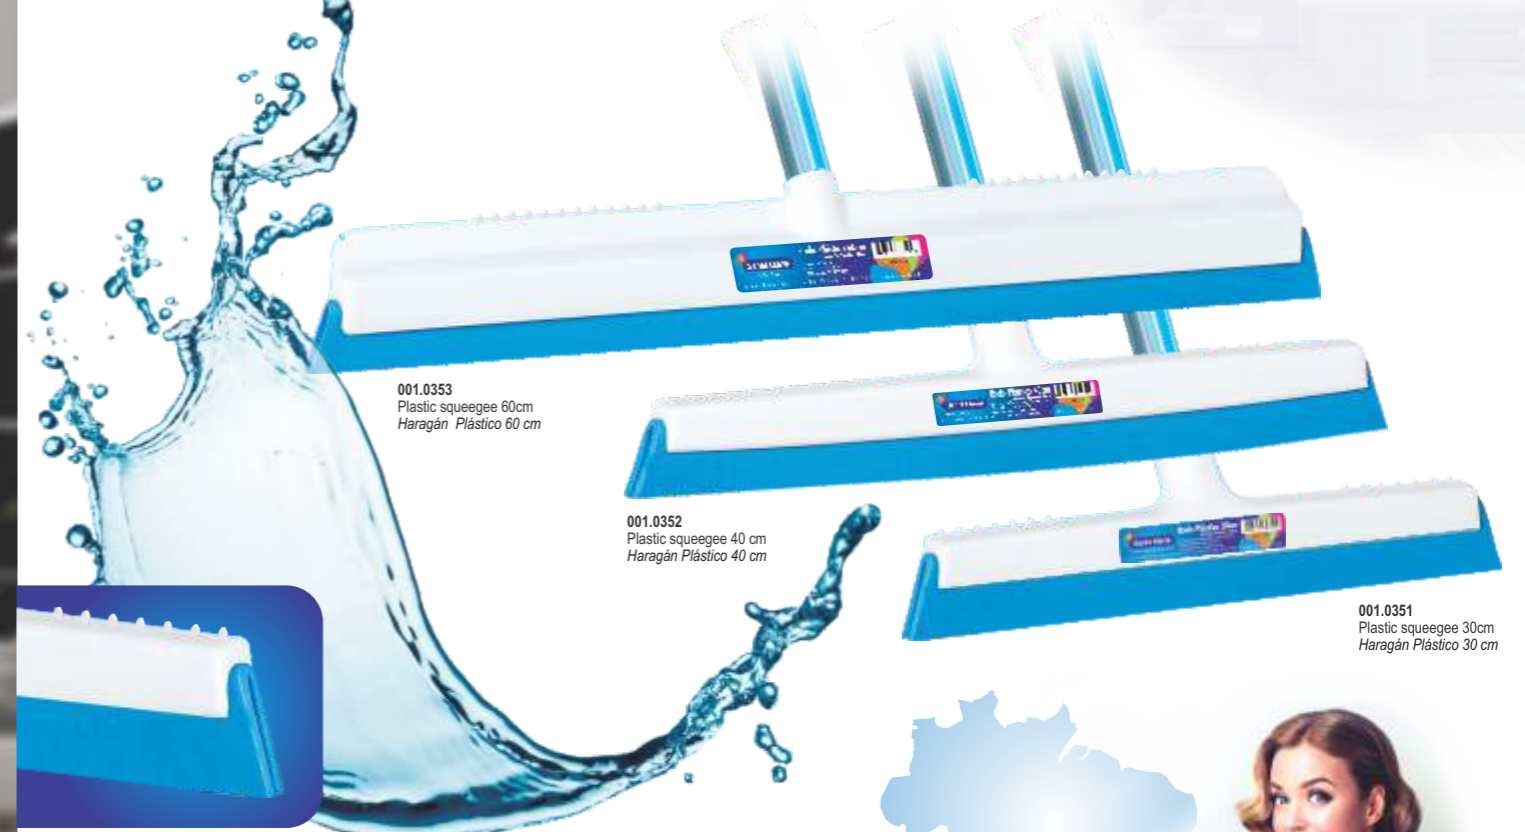

Santa Maria

AGAINST BREAKING AND OXIDATION
CONTRA QUEBRA Y OXIDACIÓN

PROTECTION
PROTECCIÓN

Convenience and agility to clean and dry each corner of the house very efficiently. Brooms are sturdy, durable and allow a complete cleaning. They are produced with bristles specific for each floor and 100% PET, ecologically right. Products for both indoor and outdoor environments.

Practicidad y agilidad para limpiar y secar cada rincón de la casa con mucha ciencia. Las escobas son resistentes, duraderas y permiten una limpieza completa, son producidas con cerdas específicas para cada piso y en 100% PET, ecológicamente correcto. Productos tanto para ambientes internos como externos.

Plastic Squeegees Haragán Plásticos

The practically your customer needs to clean and dry every corner of the house very efficiently, made of resistant and durable Polypropylene, steel handle, double blades in EVA and does not scratch the floor. Claws hold the cloth at the time of cleaning. Much more efficient.
La practicidad que su cliente necesita para limpiar y secar cada rincón de la casa con mucha y ciencia, hecho con Polipropileno, resistente y durable, cable de acero, caucho doble en EVA y no rasca el piso. Garras que sostienen el paño a la hora de la limpieza. Mucho más eficiente.