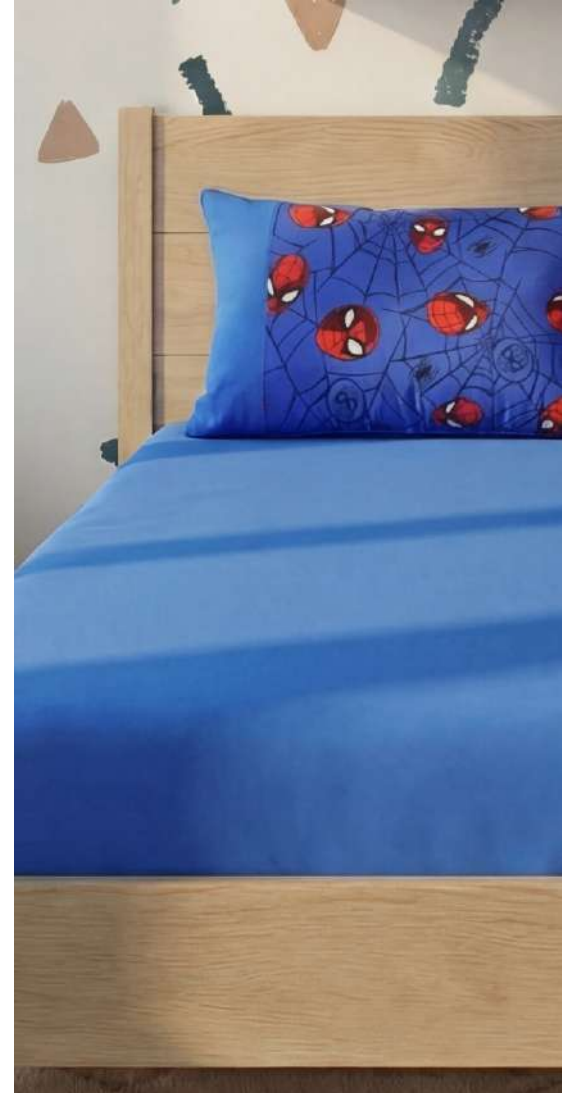

OUTONO/INVERNO 2026

Hero Azul

TUTTI KIDS.coleção

A **Coleção Tutti Kids** foi pensada para acompanhar o ritmo da garotada. Com uma curadoria de estampas versátil, oferecemos desde o universo lúdico e colorido para os pequenos, até padrões modernos para o público teen. Porque diversão também pede qualidade: todas as peças são produzidas em **Malha 100% Algodão com Fio 30/1 Penteadado (135g/m²)**. Isso garante um toque super macio, alta respirabilidade para a pele e resistência para aguentar muitas lavagens sem perder a cor ou formar bolinhas.

JOGO DE CAMA

Solteiro. 9069
Casal. 9068
Queen. 9066
King. 9065

COBRE-LEITO

Solteiro. 9020
Casal. 9007
Queen. 9008
King. 9009

EDREDOM

Solteiro. 9027
Casal. 9025
Queen. 9026
King. 9186

FRONHA

9046

LENÇOL + FRONHA

Solteiro. 9083
Casal. 9081
Queen. 9082
King. 9079

FRONHA
50 cm x 70 cm

TAMANHOS

LENÇOL ELÁSTICO

SOLTEIRO 0,88 x 1,90 x 0,30 m
CASAL 1,38 x 1,90 x 0,30 m
QUEEN 1,58 x 1,98 x 0,35 m
KING 1,93 x 2,03 x 0,35 m

COBRE LEITO

SOLTEIRO 1,60 x 2,20 m
CASAL 2,20 x 2,45 m
QUEEN 2,40 x 2,60 m
KING 2,50 x 2,70 m

LENÇOL COM VIRA

SOLTEIRO 1,60 x 2,50 m
CASAL 2,00 x 2,50 m
QUEEN 2,30 x 2,50 m
KING 2,60 x 2,70 m

EDREDOM

SOLTEIRO 1,60 x 2,20 m
CASAL 2,20 x 2,45 m
QUEEN 2,40 x 2,60 m
KING 2,50 x 2,70 m