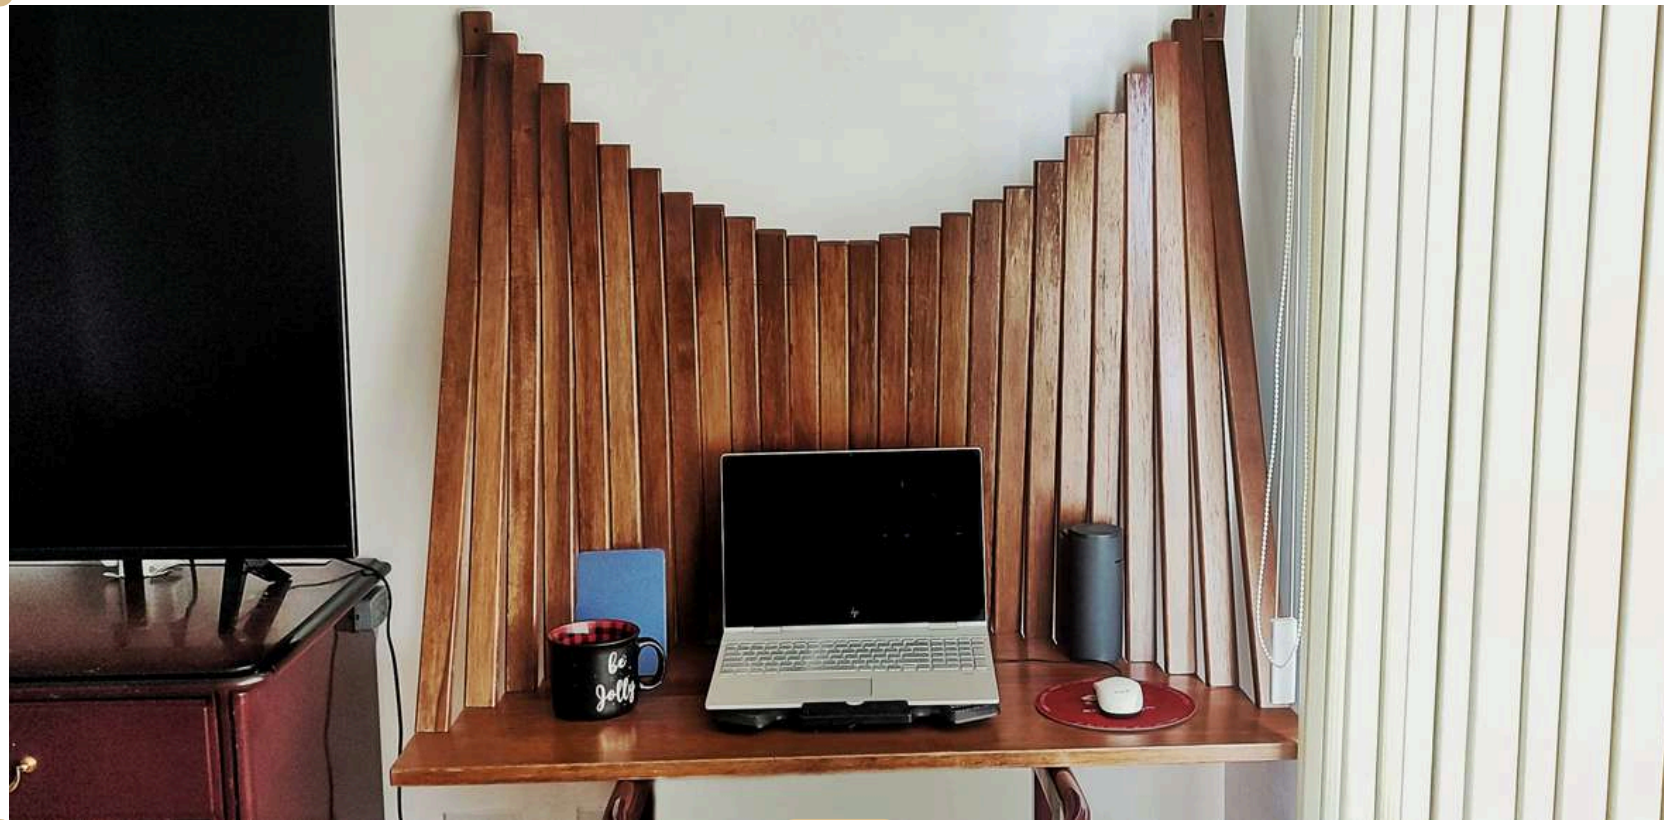

Cuando está cerrado, mantiene la apariencia de un elegante panel decorativo minimalista; al abrirse, se transforma en una estación de trabajo práctica, cómoda y sofisticada, ideal para home office, trabajo remoto, estudio, setups gaming y creación de contenido digital.

Su diseño inteligente permite aprovechar al máximo espacios reducidos sin sacrificar comodidad, organización ni estilo, convirtiéndose en una solución moderna para personas que buscan productividad, orden y una experiencia visual premium en un solo mueble.

→ **50\$**

- **Monitor / Pantalla**

Posibilidad de incluir monitor según requerimiento del cliente.

→ **22" → Desde 150 \$us**
32" → Desde 300 \$us

Personalización Decorativa Premium:

Ofrecemos personalización decorativa mediante impresión en gigantografía y serigrafía, permitiendo incorporar diseños modernos, arte minimalista, imágenes decorativas o identidad corporativa en cada escritorio. Una propuesta funcional y estética que transforma el mueble en un elemento exclusivo y adaptable a cualquier ambiente.