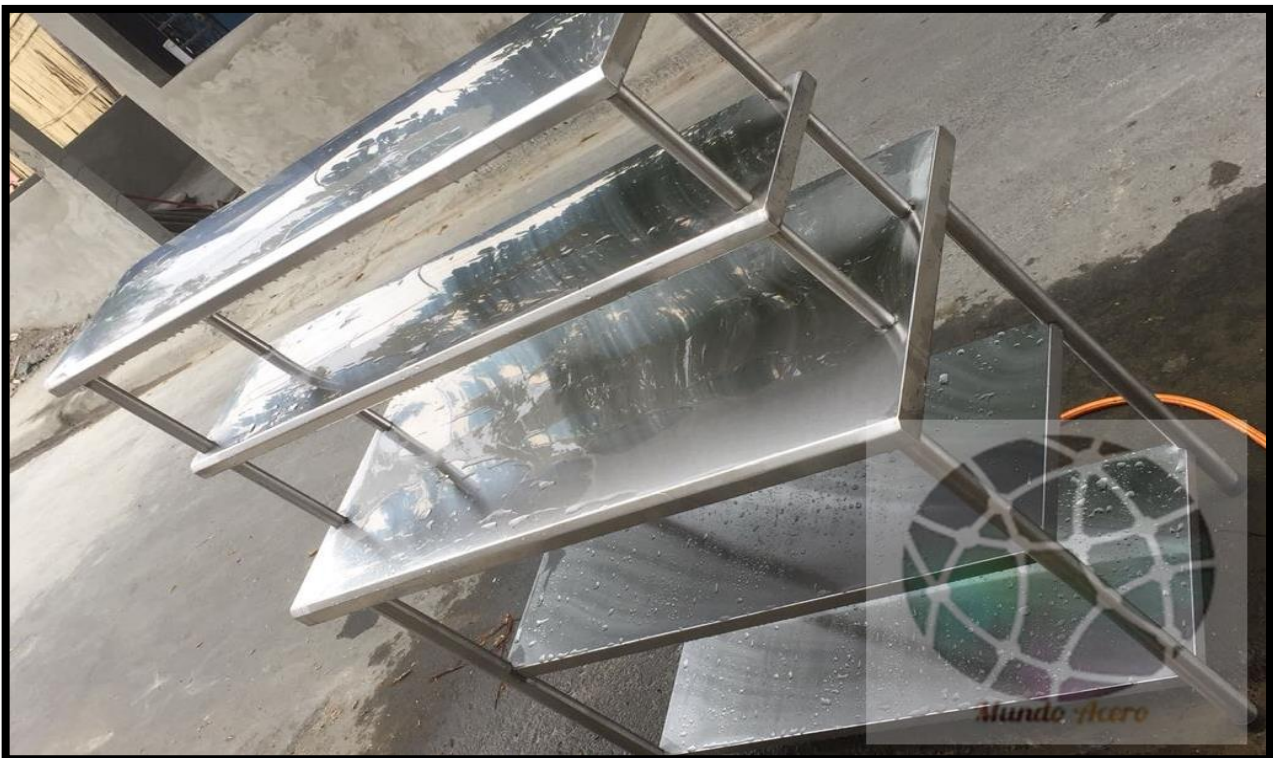

3. Lavadero de 1 pozo de 50 x 45, 110cm de largo x 70cm de ancho x 90cm de alto.

4. Lavadero de 2 pozos de 50 x 45, 120 cm de largo x 65 cm de ancho x 90 cm de alto.

MESA DE TRABAJO EN ACERO INOXIDABLE

5. Mesa de trabajo en acero inoxidable tipo isla con entrepaño de 2 metros x 80cm x 90cm.

6. Mesa de trabajo en acero inoxidable con salpicadero y entrepaño de 150 cm x 60 cm x 90 cm.

7. Mesa de trabajo fabricada en acero inoxidable 230cm x 60cm x 90cm con 2 entrepaño.

8. Módulo de cocina en acero inoxidable con cuatro puertas.

9. Estructura de Acero inoxidable para baños en Centros comerciales, Unidades Educativas, Restaurantes, etc.

LINK:  YouTube

https://www.youtube.com/watch?v=t2sH9YAtU_4

10. Mesa tipo chef fabricada en acero inoxidable con medidas de 150 cm x 60cm x 90cm.