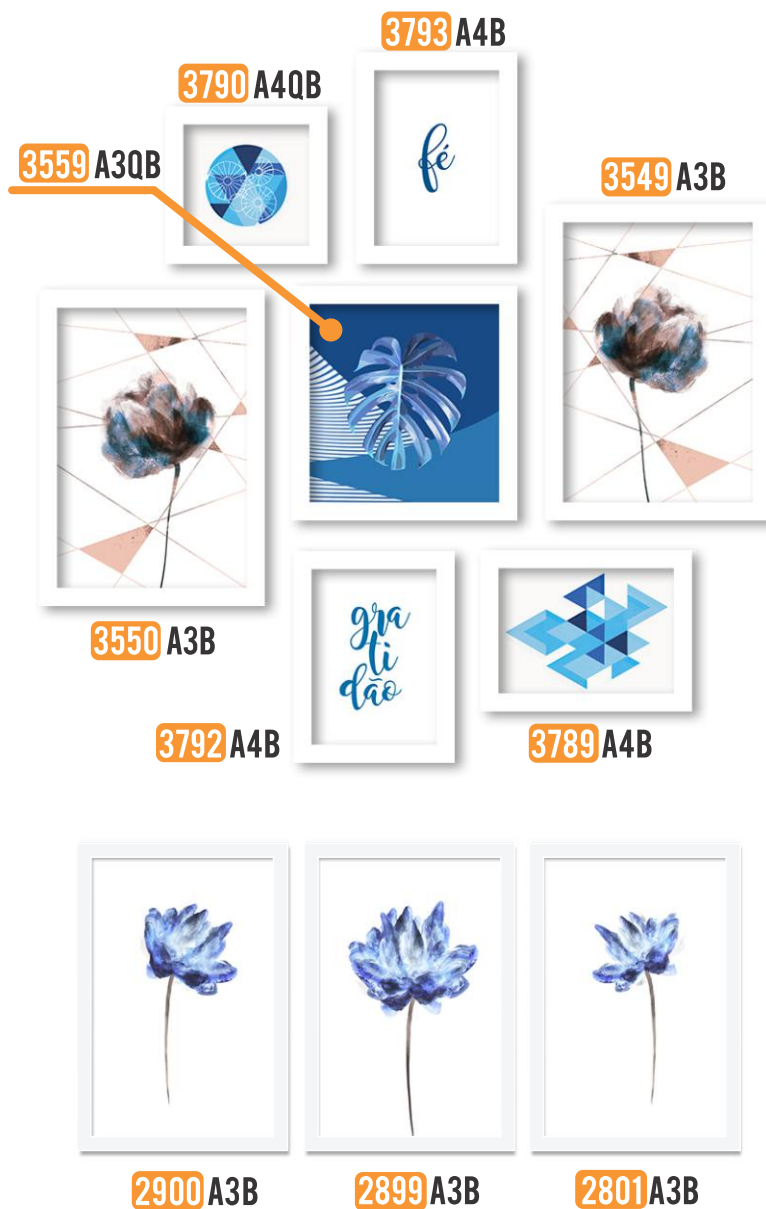

3644 A3P

3601 A4P

PRODUTO	TAMANHO	PREÇO
A1	63X87cm	R\$179
A3	33X45cm	R\$34
A4Q	24x24cm	R\$22
A3Q	33X33cm	R\$32
A4	24X33cm	R\$24

PRETO COM DOURADO

3704 A2P

3702 A2P

3703 A2P

3498 A3P

3497 A3P

3499 A3P

3776 A3P

3770 A3QP

3774 A3P

3773 A4P

3775 A4P

PRODUTO	TAMANHO	PREÇO
A2	45X63cm	R\$79
A3	33X45cm	R\$34
A3Q	33X33cm	R\$32
A4	24X33cm	R\$24

CLASSIC BLUE

A COR DO ANO 2020

PRODUTO	TAMANHO	PREÇO
A3	33X45cm	R\$34
A3Q	33X33cm	R\$32
A4Q	24x24cm	R\$22
A4	24X33cm	R\$24

SANTA MARIA, MÃE DE DEUS!

PRODUTO	TAMANHO	PREÇO
A3	33X45cm	R\$34
A3Q	33X33cm	R\$32
A4Q	24x24cm	R\$22
A4	24X33cm	R\$24

CLASSIC BLUE

A COR DO ANO 2020

PRODUTO	TAMANHO	PREÇO
A3	33X45cm	R\$34
A3Q	33X33cm	R\$32
A4Q	24x24cm	R\$22
A4	24X33cm	R\$24

QUADROS PARA CABECEIRA CAMA DE CASAL

PRODUTO	TAMANHO	PREÇO
A3	33X45cm	R\$34
A3Q	33X33cm	R\$32
A4Q	24x24cm	R\$22
A4	24X33cm	R\$24