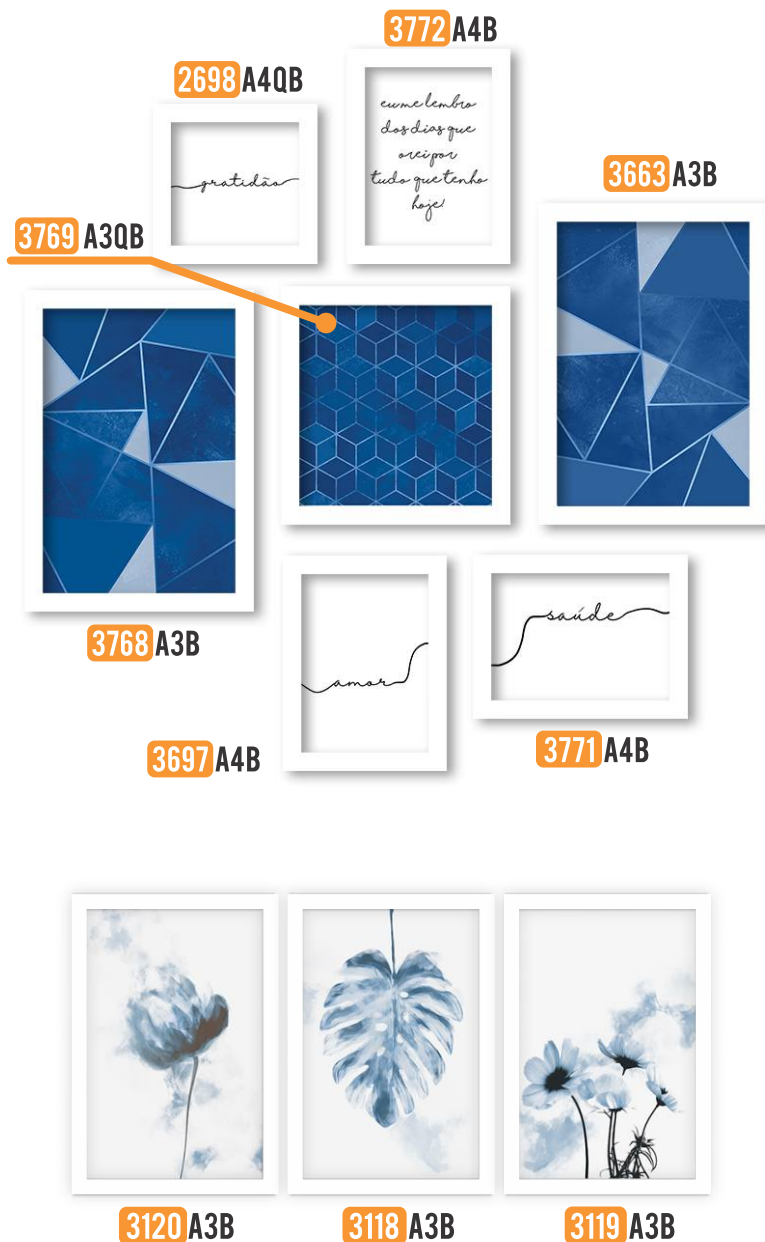

3644 A3P

3601 A4P

PRODUTO	TAMANHO	PREÇO
A1	63X87cm	R\$179
A3	33X45cm	R\$34
A4Q	24x24cm	R\$22
A3Q	33X33cm	R\$32
A4	24X33cm	R\$24

PRETO COM DOURADO

3704 A2P

3702 A2P

3703 A2P

3498 A3P

3497 A3P

3499 A3P

3776 A3P

3770 A3QP

3774 A3P

3773 A4P

3775 A4P

PRODUTO	TAMANHO	PREÇO
A2	45X63cm	R\$79
A3	33X45cm	R\$34
A3Q	33X33cm	R\$32
A4	24X33cm	R\$24

CLASSIC BLUE

A COR DO ANO 2020

PRODUTO	TAMANHO	PREÇO
A3	33X45cm	R\$34
A3Q	33X33cm	R\$32
A4Q	24x24cm	R\$22
A4	24X33cm	R\$24

SANTA MARIA, MÃE DE DEUS!

PRODUTO	TAMANHO	PREÇO
A3	33X45cm	R\$34
A3Q	33X33cm	R\$32
A4Q	24x24cm	R\$22
A4	24X33cm	R\$24