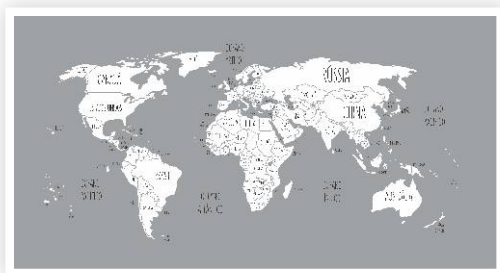

MRASP FOSCO 85X63P

Cada mapa acompanha
1 palheta para raspar os
países visitados

PRODUTO	TAMANHO	PREÇO
MRASP FOSCO	85x63cm	R\$117
A2RC	33X45cm	R\$119

MAPAS DE PIN

Cada mapa
acompanha
50 pins sortidos

MPIN ROSÊ 85X45R

MPIN PRETO 85X45P

MPIN CINZA 85X45B

MPIN BRANCO 85X45B

PRODUTO	TAMANHO	PREÇO
Mapa pin de rosê	85x45cm	R\$112
Mapa de pin preto	85x45cm	R\$104
Mapa de pin cinza	85x45cm	R\$104
Mapa de pin azul	85x45cm	R\$104