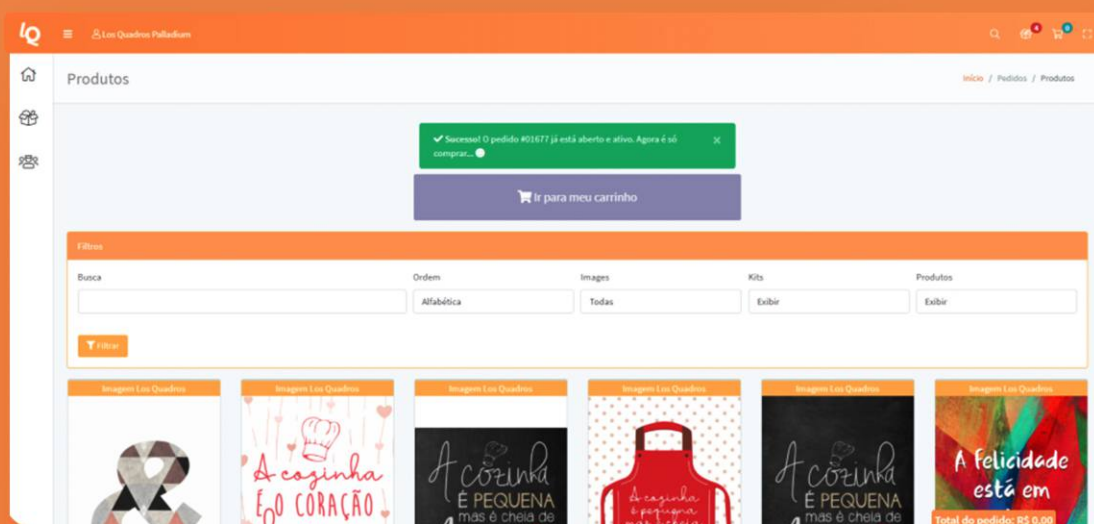

R. CARLOS DE LAET, 4431 - HAUER
CURITIBA - PR

Entre os dias 11 e 15 de fevereiro, a Los Quadros lançou sua primeira coleção de 2020 durante a ABCasa Fair.

Na feira, cerca de 50 mil visitantes profissionais (lojistas, arquitetos, decoradores, designers) de todo o país se reúnem para conhecer tendências, lançamentos e fechar bons negócios diretamente com os principais fabricantes, distribuidores, importadores e artesãos de todo o Brasil.

Imagine ter estas lindas peças em sua loja! É a melhor escolha que você pode fazer!

Boas compras!

Você sabia que todos os nossos produtos estão disponíveis para compra na **Plataforma Parceiros?**

Simple e rápido, compre até mesmo do seu celular!