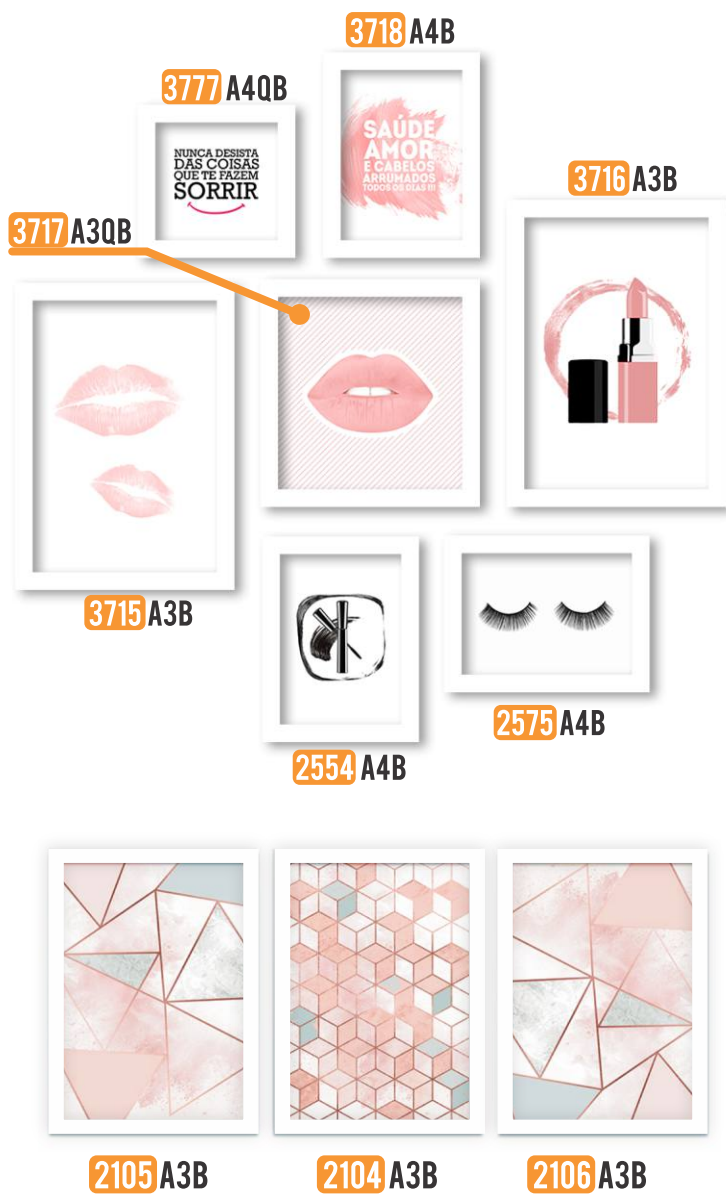

CLASSIC BLUE

A COR DO ANO 2020

PRODUTO	TAMANHO	PREÇO
A3	33X45cm	R\$34
A3Q	33X33cm	R\$32
A4Q	24x24cm	R\$22
A4	24X33cm	R\$24

QUADROS PARA CABECEIRA CAMA DE CASAL

PRODUTO	TAMANHO	PREÇO
A3	33X45cm	R\$34
A3Q	33X33cm	R\$32
A4Q	24x24cm	R\$22
A4	24X33cm	R\$24

COLEÇÃO LEÃO

3657 A2B

3778 A2B

3461 A1P

PRODUTO	TAMANHO	PREÇO
A2	45X63cm	R\$79
A1	63X87cm	R\$179
A3	33X45cm	R\$34
A4Q	24x24cm	R\$22
A3Q	33X33cm	R\$32
A4	24X33cm	R\$24

GIRASSOL, MUITA PROSPERIDADE ESSE ANO

PRODUTO	TAMANHO	PREÇO
A3	33X45cm	R\$34
A3Q	33X33cm	R\$32
A4Q	24x24cm	R\$22
A4	24X33cm	R\$24

COLEÇÃO ROSÊ CHIQUE

PRODUTO	TAMANHO	PREÇO
A3	33X45cm	R\$34
A3Q	33X33cm	R\$32
A4Q	24x24cm	R\$22
A4	24X33cm	R\$24

CLÁSSICOS

3764 A3G

3678 A3G

3677 A3G

PRODUTO	TAMANHO	PREÇO
A3	33X45cm	R\$34
A3Q	33X33cm	R\$32
A4Q	24x24cm	R\$22
A4	24X33cm	R\$24