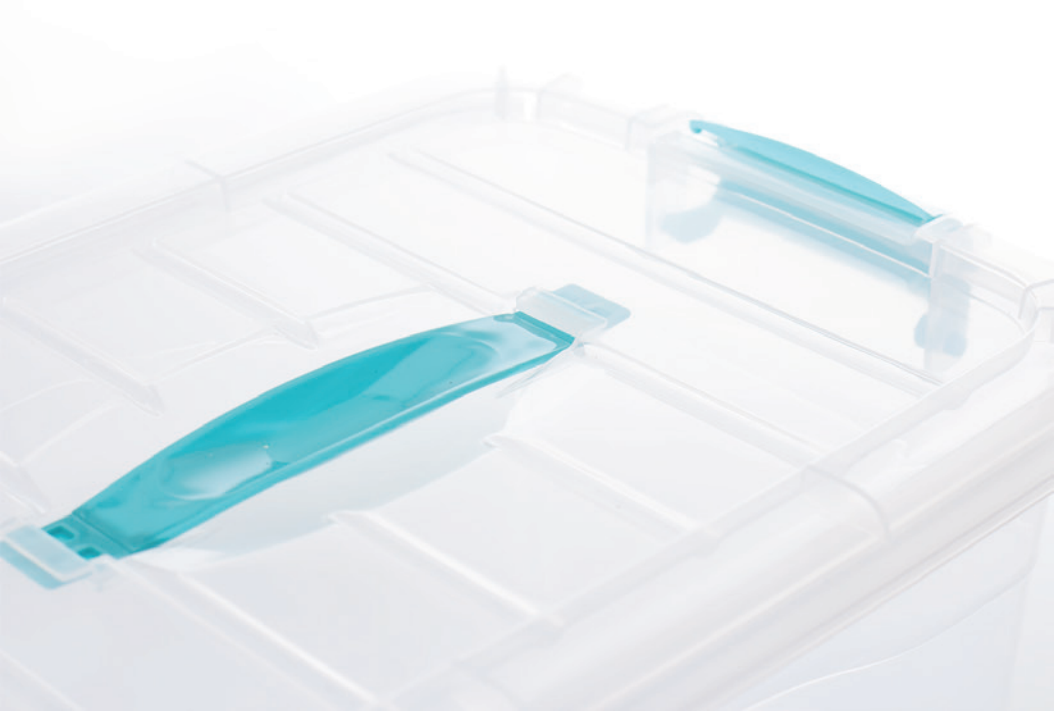

Multihogar

Caja

10 Litros

429g

Ancho: 24,5cm

Largo: 35cm

Alto: 19,5cm

Multihogar