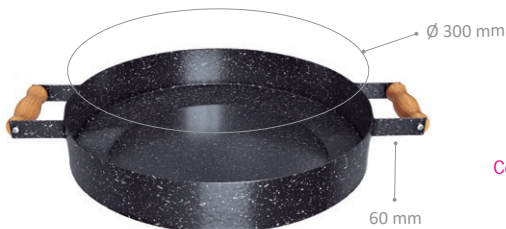

1330 • DISCO ESMALTADO

7 896621 01330 6

[US|](#) Enameled Disk - [ES|](#) Disco Esmaltado

Imagens Ilustrativas