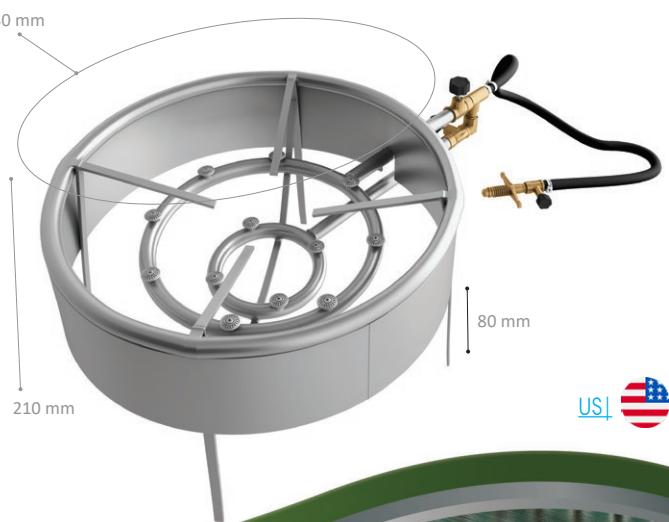

353502 • FOGAREIRO MULTIÚSO 12 CAULINS

7 896621 35352 5

[US](#) 12-Burner Single Stove

[ES](#) Parrilla a Gas 12 Quemadores