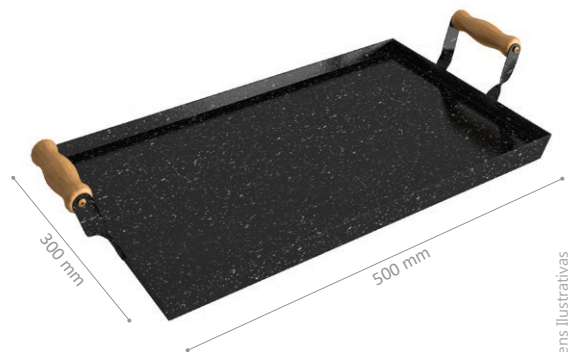

300 mm

500 mm

Imagens Ilustrativas