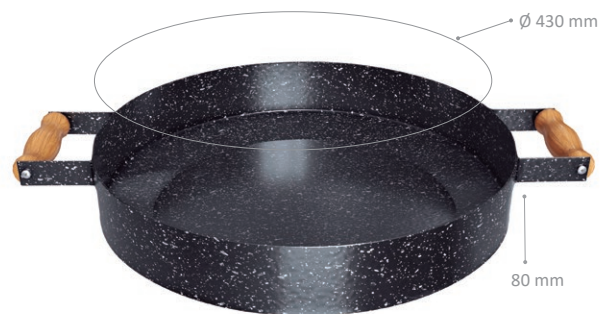

1354 • DISCO ESMALTADO

7 896621 01354 2

[US|](#) Enameled Disk - [ES|](#) Disco Esmaltado