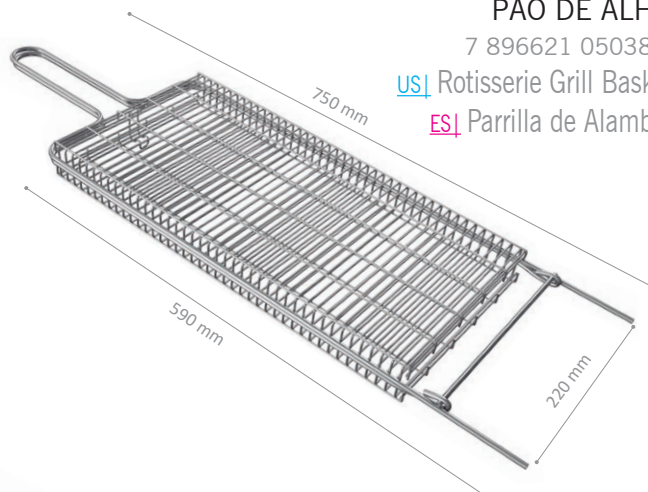

# Qualinox<sup>®</sup>

**Utensílios**  
para todas  
as ocasiões.

**CATÁLOGO DE PRODUTOS**

5036 • GRELHA SIMPLES ARAMADA

7 896621 05036 3

[US|](#) Wire Grill Rack - [ES|](#) Parrilla Alambre Simple

5035 • GRELHA DUPLA ARAMADA

7 896621 05035 6

[US|](#) Double Wire Grill Rack - [ES|](#) Parrilla Alambre Doble

5037 • GRELHA DUPLA PEIXE

7 896621 05037 0

[US|](#) Double Fish Grill Basket

[ES|](#) Parrilla Doble Pescados

5038 • GRELHA ARAMADA

CHURRASCO E

PÃO DE ALHO

7 896621 05038 7

[US|](#) Rotisserie Grill Basket

[ES|](#) Parrilla de Alambre

5040 • GRELHA ARGENTINA ESMALTADA

7 896621 05040 0

[US|](#) Enameled Argentine Grill