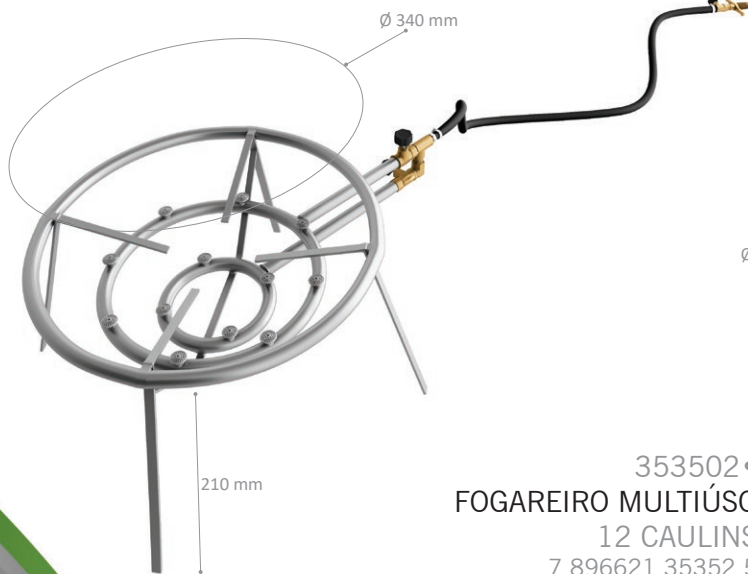

3535 • FOGAREIRO MULTIÚSO 12 CAULINS

7 896621 03535 3

[US](#) 12-Burner Single Stove

[ES](#) Parrilla a Gas 12 Quemadores