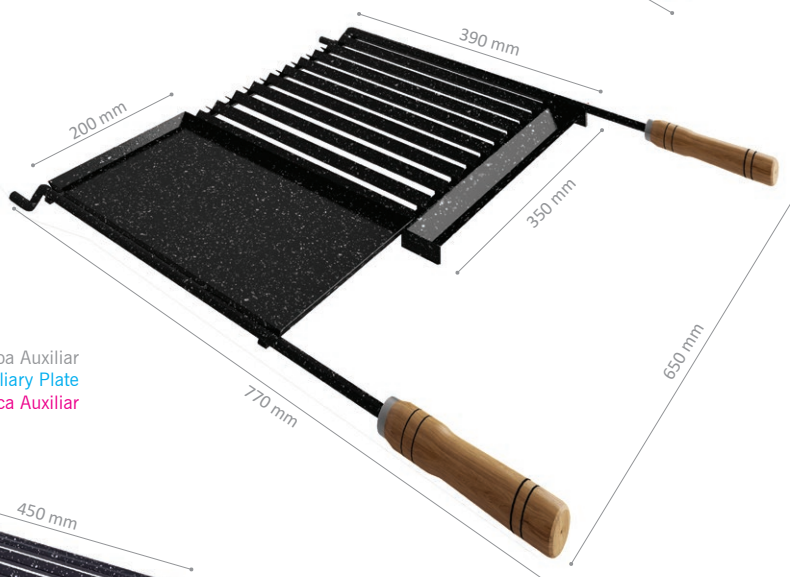

5021 • GRELHA ARGENTINA
ESMALTADA

7 896621 05021 9

[US](#) Enameled Argentine Grill

[ES](#) Parrilla Esmaltada Argentina

Com Coletor e Chapa Auxiliar
Grease Collector And Auxiliary Plate
Con Graseira y Placa Auxiliar