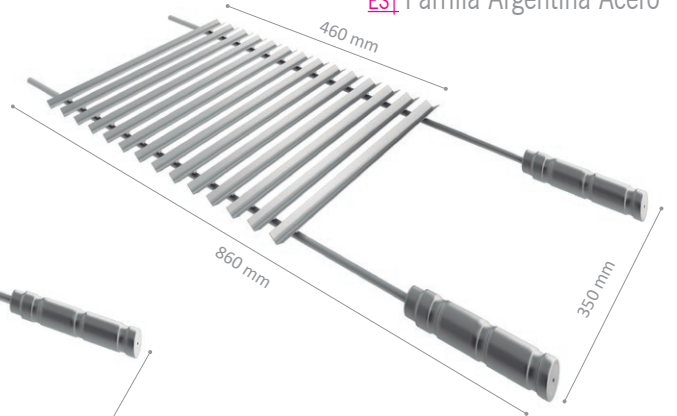

421 • GRELHA ARGENTINA INOX
7 896621 00421 7
[USJ](#) Stainless Steel Argentine Grill
[ESJ](#) Parrilla Argentina Acero

440 • GRELHA ARGENTINA INOX
7 896621 00440 3
[USJ](#) Stainless Steel Argentine Grill
[ESJ](#) Parrilla Argentina Acero