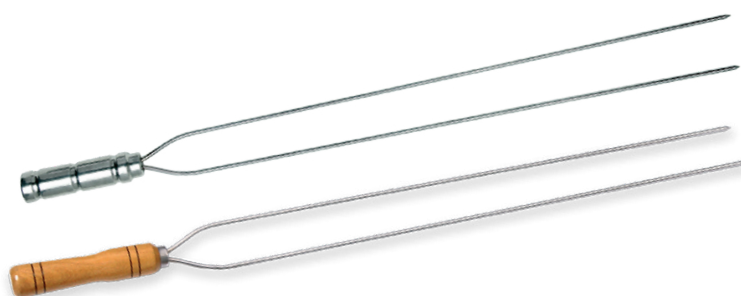

ESPETOS • DUPLOS CROMADOS

Double Chromed Skewers / Broquetas Doble Cromada

3060 • 7 896621 03060 0	Duplo Cromado • Double Chromed • Doble Cromada	600mm
3070 • 7 896621 03070 9	Duplo Cromado • Double Chromed • Doble Cromada	700mm
6070 • 7 896621 06070 6	Duplo Cromado • Double Chromed • Doble Cromada	700mm
6075 • 7 896621 06075 1	Duplo Cromado • Double Chromed • Doble Cromada	750mm
6080 • 7 896621 06080 5	Duplo Cromado • Double Chromed • Doble Cromada	800mm
4090 • 7 896621 04090 6	Duplo Cromado • Double Chromed • Doble Cromada	900mm

3060-03 • 7 896621 30603 3	Duplo Cromado • Double Chromed • Doble Cromada	600mm
3070-03 • 7 896621 30703 0	Duplo Cromado • Double Chromed • Doble Cromada	700mm
6070-03 • 7 896621 60703 1	Duplo Cromado • Double Chromed • Doble Cromada	700mm
6075-03 • 7 896621 60753 6	Duplo Cromado • Double Chromed • Doble Cromada	750mm
6080-03 • 7 896621 60803 8	Duplo Cromado • Double Chromed • Doble Cromada	800mm
4090-03 • 7 896621 40903 1	Duplo Cromado • Double Chromed • Doble Cromada	900mm