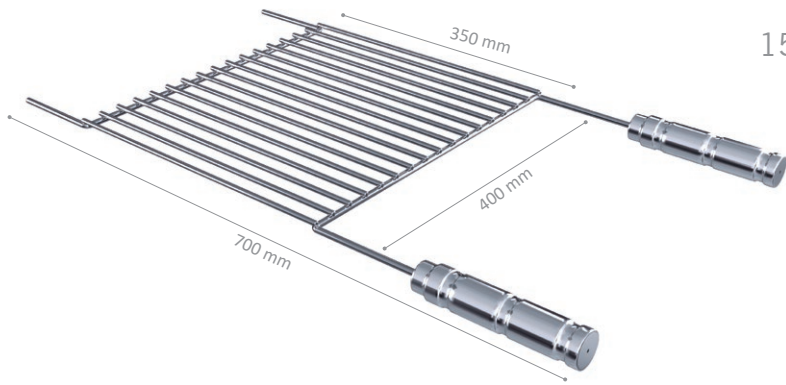

1519 • GRELHA URUGUAIA AÇO INOX

7 896621 00006 1

[US](#) Stainless Steel Uruguayan Grill

[ES](#) Parrilla Uruguay Acero Inoxidable

1520 • GRELHA URUGUAIA AÇO INOX

7 896621 0000 7 8

[US](#) Stainless Steel Uruguayan Grill

[ES](#) Parrilla Uruguay Acero Inoxidable

1522 • GRELHA URUGUAIA AÇO INOX

7 896621 00009 2

[US](#) Stainless Steel Uruguayan Grill

[ES](#) Parrilla Uruguay Acero Inoxidable

1521 • GRELHA URUGUAIA AÇO INOX

7 896621 00008 5

[US](#) Stainless Steel Uruguayan Grill

[ES](#) Parrilla Uruguay Acero Inoxidable

Imagens Ilustrativas

Qual