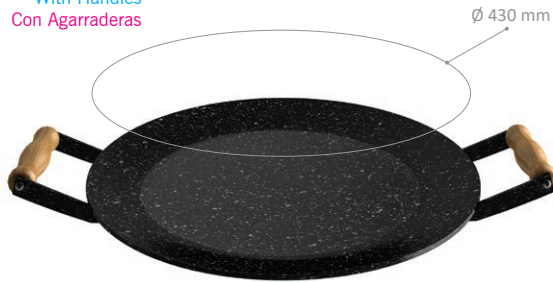

3044 • DISCO ESMALTADO

7 896621 03044 0

[US|](#) Enameled Disk

[ES|](#) Disco Esmaltado

Com Alças
With Handles
Con Agarraderas