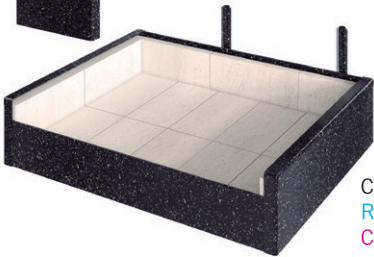

Grelha Principal  
Main Grill  
Parrilla Principal

Caixa de Fogo  
Fire Box  
Caja de Fuego

Caixa Refratária  
Refractory Box  
Caja Refractaria

5010 •  
GRELHA CHAR BROILER  
7 896621 00000 9  
[US](#) Char Broiler Grill  
[ES](#) Parrilla para Asado