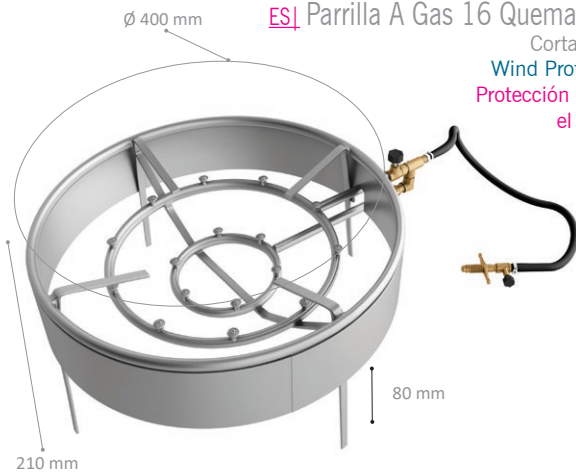

373702 • FOGAREIRO MULTIÚSO 16 CAULINS

7 896621 37372 1

[US](#) 16-Burner Single Stove

[ES](#) Parrilla A Gas 16 Quemadores

Corta Vento

Wind Protection

Protección Contra el Viento