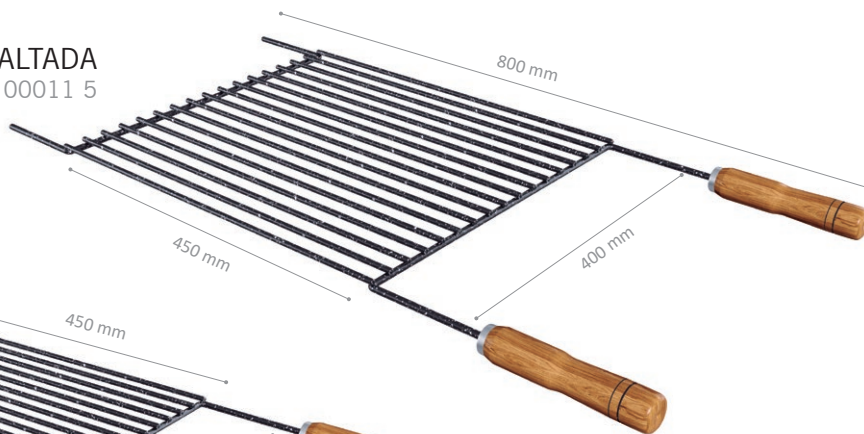

1920 • GRELHA URUGUAIA ESMALTADA

7 896621 00011 5

[US](#) Enameled Uruguayan Grill
[ES](#) Parrilla Esmaltada Uruguaya

1922 • GRELHA URUGUAIA ESMALTADA

7 896621 00013 9

[US](#) Enameled Uruguayan Grill
[ES](#) Parrilla Esmaltada Uruguaya