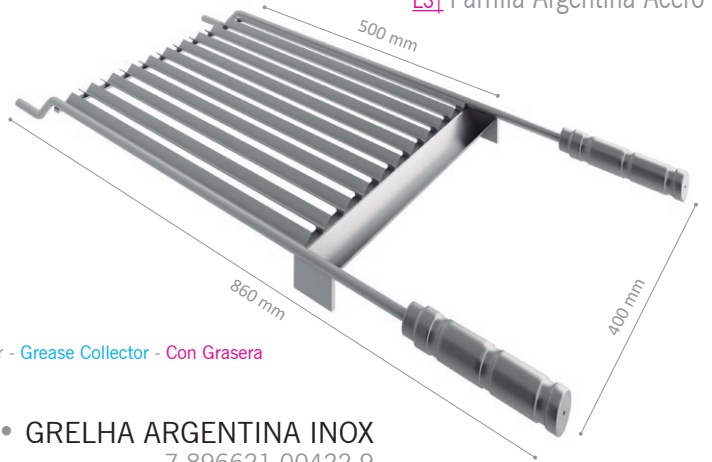

1922 • GRELHA URUGUAIA ESMALTADA

7 896621 00013 9

[US](#) Enameled Uruguayan Grill  
[ES](#) Parrilla Esmaltada Uruguaya

1921 • GRELHA URUGUAIA ESMALTADA

7 896621 00012 2

[US](#) Enameled Uruguayan Grill  
[ES](#) Parrilla Esmaltada Uruguaya

**inox**

419 • GRELHA ARGENTINA INOX  
 7 896621 00419 9  
[USJ](#) Stainless Steel Argentine Grill  
[ESJ](#) Parrilla Argentina Acero

420 • GRELHA ARGENTINA INOX  
 7 896621 00420 5  
[USJ](#) Stainless Steel Argentine Grill  
[ESJ](#) Parrilla Argentina Acero