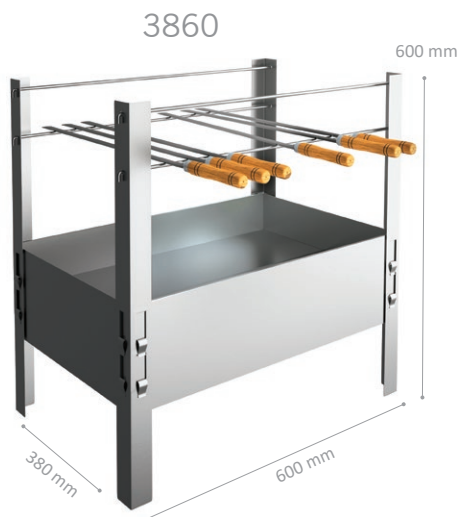

Desmontável/Portable/Desmontable