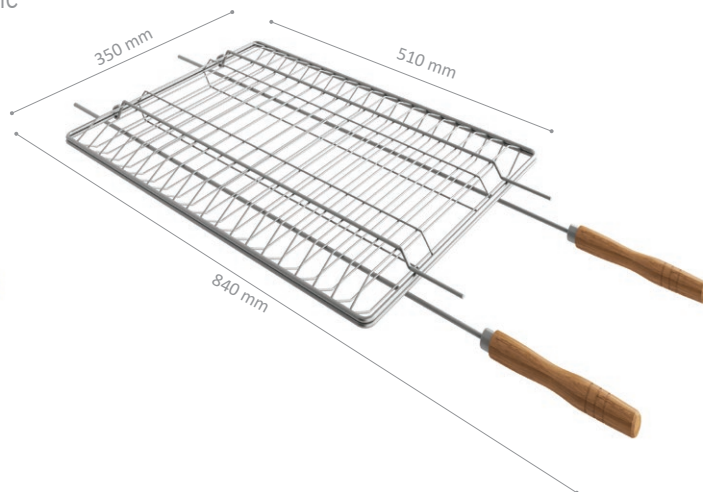

# Qualinox<sup>®</sup>

**Utensílios**  
para todas  
as ocasiões.

**CATÁLOGO DE PRODUTOS**

5036 • GRELHA SIMPLES ARAMADA

7 896621 05036 3

[US|](#) Wire Grill Rack - [ES|](#) Parrilla Alambre Simple

5035 • GRELHA DUPLA ARAMADA

7 896621 05035 6

[US|](#) Double Wire Grill Rack - [ES|](#) Parrilla Alambre Doble

5037 • GRELHA DUPLA PEIXE

7 896621 05037 0

[US|](#) Double Fish Grill Basket

[ES|](#) Parrilla Doble Pescados

5038 • GRELHA ARAMADA