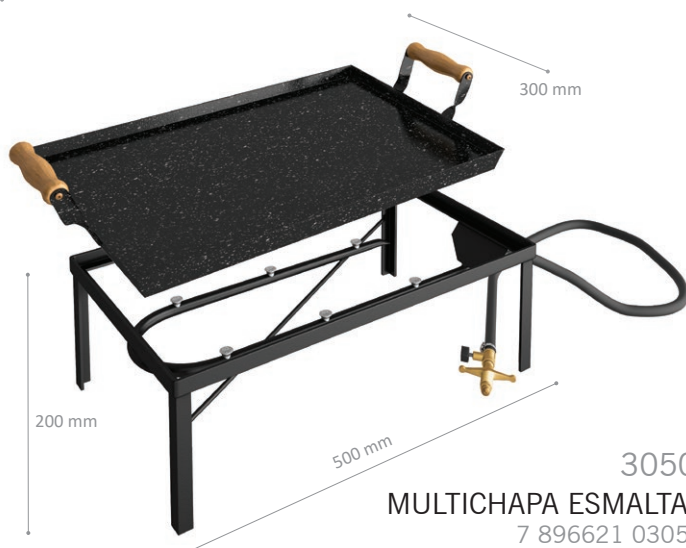

1012 • SUPORTE
ESPETOS EPOXI

7 8966210 1012 1

[US](#) Epoxy Skewer Holder

[ES](#) Soporte Broquetas Epoxi

200 mm

300 mm

500 mm

3051 • CHAPA RETANGULAR ESMALTADA

7 896621 03051 8

[US](#) BBQ Rectangular Enameled Plate

[ES](#) Plancha Bifera Esmaltada Rectangular

3050 •

MULTICHAPA ESMALTADA

7 896621 03050 1

[US](#) BBQ Rectangular Enameled Plate

[ES](#) Plancha Bifera Esmaltada Rectangular

Completa
Complete
Completa