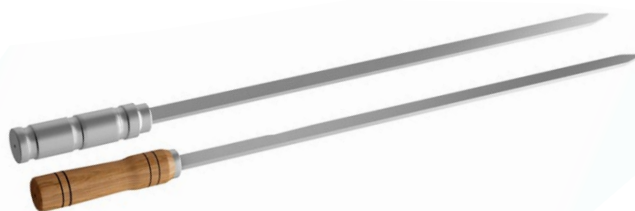

ESPETOS • ALUMÍNIO

Aluminum Skewers / Broquetas Aluminio

7770 • 7 896621 07770 4	Simples Alumínio • Simple Aluminum • Aluminio Simple	700mm
7780 • 7 896621 07780 3	Simples Alumínio • Simple Aluminum • Aluminio Simple	800mm

7770-03 • 7 896621 77703 1	Simples Alumínio • Simple Aluminum • Aluminio Simple	700mm
7780-03 • 7 896621 77803 8	Simples Alumínio • Simple Aluminum • Aluminio Simple	800mm