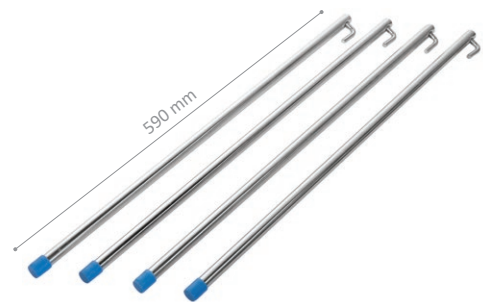

08 CAULINS  
7 896621 03838 5

[US](#) 8-Burner Single Stove

[ES](#) Parrilla a Gas 8 Quemadores

3636 • FOGAREIRO MULTIÚSO

06 CAULINS  
7 896621 03636 7

[US](#) 6-Burner Single Stove

[ES](#) Parrilla a Gas 6 Quemadores