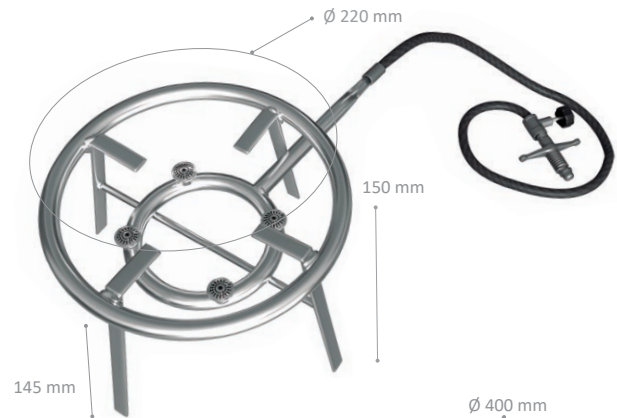

Corta Vento

Wind Protection

Protección Contra el Viento

3434 • FOGAREIRO MULTIÚSO 04 CAULINS

7 896621 3434 9

[US](#) 4-Burner Single Stove - [ES](#) Parrilla a Gas 4 Quemadores

3535 • FOGAREIRO MULTIÚSO 12 CAULINS