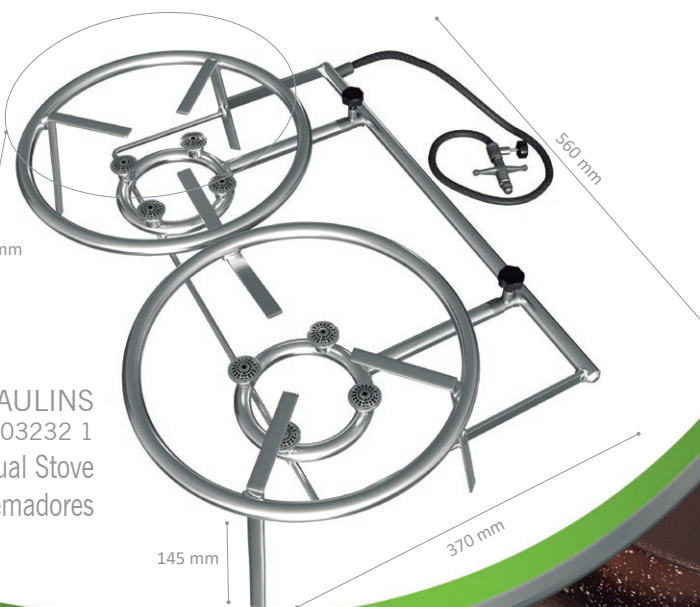

3036 • CHURRASQUEIRA

Aço Inox

7 896621 0004 7

US | Stainless Steel Grill

ES | Parrilla de Acero

3037 • CHURRASQUEIRA

Aço Galvanizado

7 896621 00001 6

US | Galvanized Steel Barbecue

ES | Barbacoa de Acero Galvanizado

Compacta/Compact/Compacta

Acompanha Espetos - Grelha Opcional

With Skewers - Optional Grill

Con Brochetas - Parrilla Opcional

3232 • FOGAREIRO DUPLO 08 CAULINS

7 896621 03232 1

US | 8-Burner dual Stove

ES | Parrilla a Gas 8 Quemadores