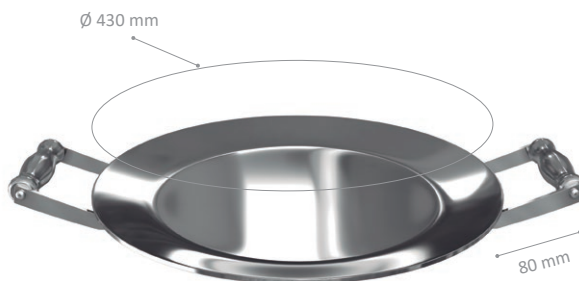

30431 • DISCO AÇO INOX

7 896621 30431 2

US Stainless Steel Disk - ES Disco de Acero

Com Cabo Alumínio  
Aluminum Handle  
Mango de Alumínio

Imagens Ilustrativas

558 • PEGADOR MULTIÚSO

7 896621 00558 5

US Grill Tong  
ES Pinza Parrillera