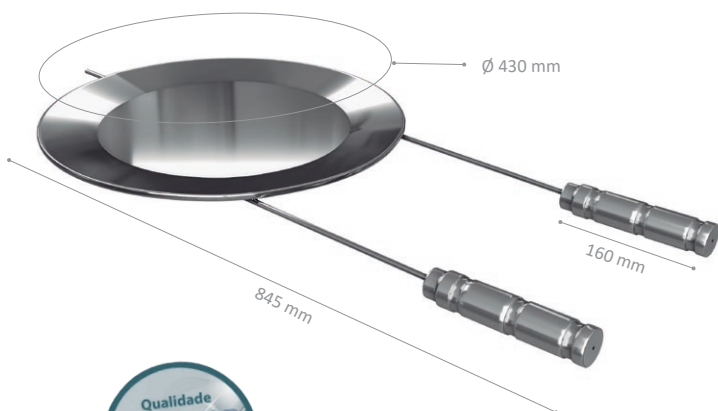

30431 • DISCO AÇO INOX

7 896621 30431 2

US Stainless Steel Disk - ES Disco de Acero

Com Cabo Alumínio  
Aluminum Handle  
Mango de Alumínio

Imagens Ilustrativas

558 • PEGADOR MULTIÚSO

7 896621 00558 5

US Grill Tong  
ES Pinza Parrillera