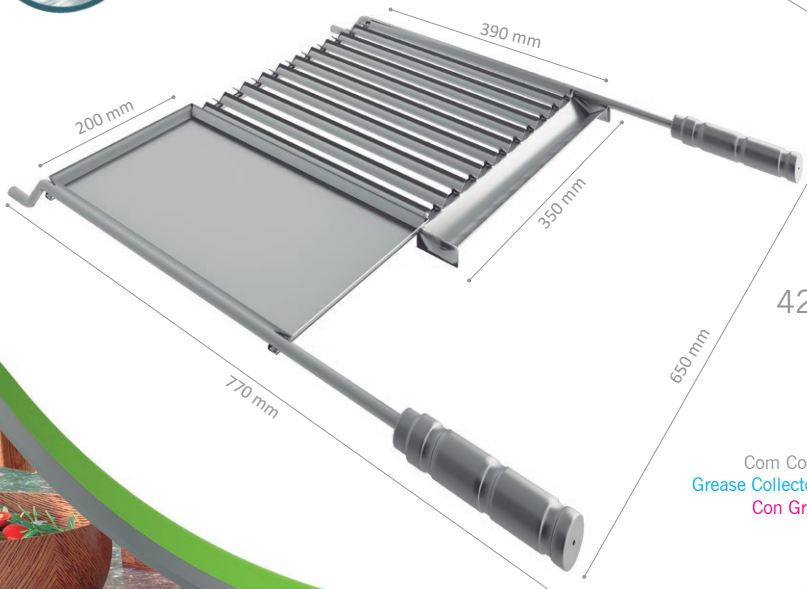

440 • GRELHA ARGENTINA INOX
7 896621 00440 3
[USJ](#) Stainless Steel Argentine Grill
[ESJ](#) Parrilla Argentina Acero