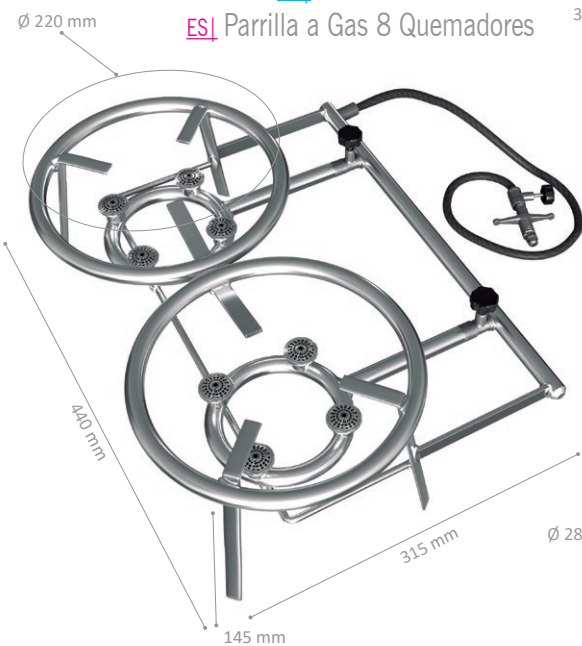

3131 • FOGAREIRO DUPLO 8 CAULINS

7 896621 03131 7

US | 8-Burner dual Stove

ES | Parrilla a Gas 8 Quemadores