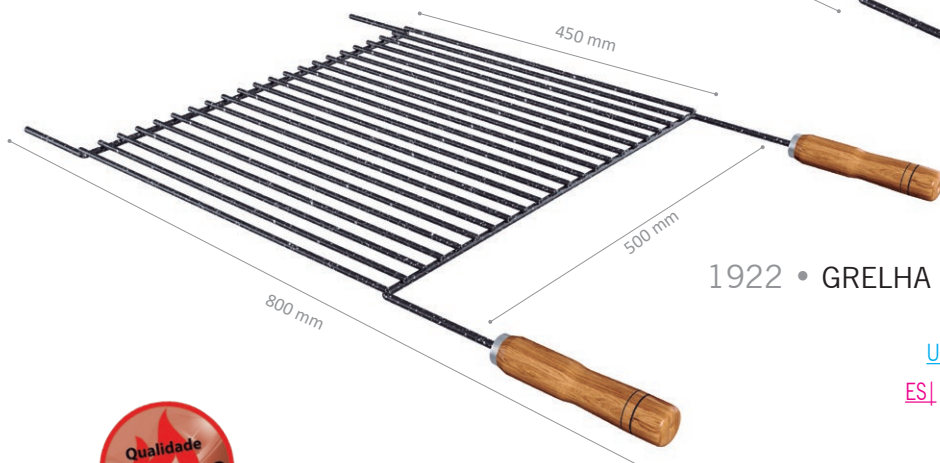

1920 • GRELHA URUGUAIA ESMALTADA

7 896621 00011 5

[US](#) Enameled Uruguayan Grill
[ES](#) Parrilla Esmaltada Uruguaya

1922 • GRELHA URUGUAIA ESMALTADA

7 896621 00013 9

[US](#) Enameled Uruguayan Grill
[ES](#) Parrilla Esmaltada Uruguaya