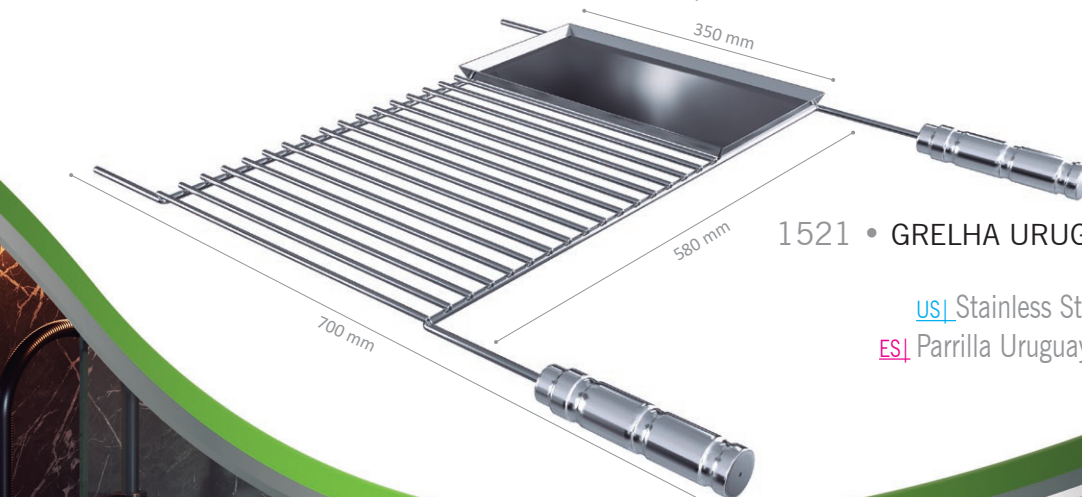

1519 • GRELHA URUGUAIA AÇO INOX

7 896621 00006 1

[US](#) Stainless Steel Uruguayan Grill

[ES](#) Parrilla Uruguay Acero Inoxidable

1520 • GRELHA URUGUAIA AÇO INOX

7 896621 0000 7 8

[US](#) Stainless Steel Uruguayan Grill

[ES](#) Parrilla Uruguay Acero Inoxidable

1522 • GRELHA URUGUAIA AÇO INOX

7 896621 00009 2

[US](#) Stainless Steel Uruguayan Grill

[ES](#) Parrilla Uruguay Acero Inoxidable

1521 • GRELHA URUGUAIA AÇO INOX

7 896621 00008 5

[US](#) Stainless Steel Uruguayan Grill

[ES](#) Parrilla Uruguay Acero Inoxidable

Imagens Ilustrativas

Qual