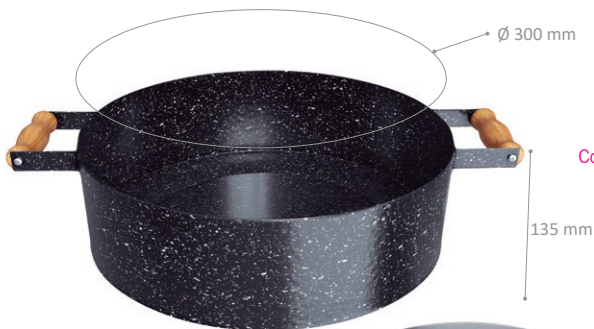

80 mm

13300 • CAÇAROLA ESMALTADA

7 896621 13300 4

[US|](#) Enameled Casserole - [ES|](#) Cacerola Esmaltada

Ø 300 mm

135 mm

Com Alças  
With Handles  
Con Agarraderas

4343 • TAMPA DISCO PRETA