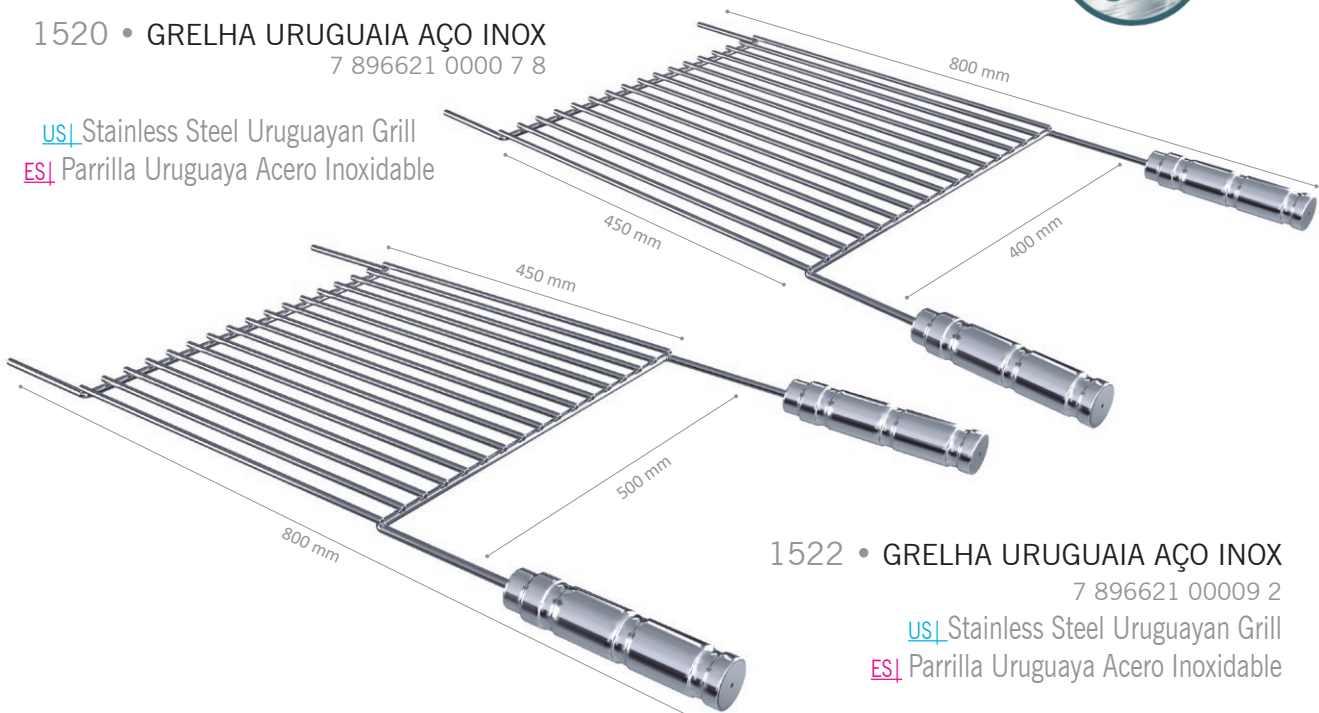

1520 • GRELHA URUGUAIA AÇO INOX

7 896621 0000 7 8

[US](#) Stainless Steel Uruguayan Grill

[ES](#) Parrilla Uruguay Acero Inoxidable

1522 • GRELHA URUGUAIA AÇO INOX

7 896621 00009 2

[US](#) Stainless Steel Uruguayan Grill

[ES](#) Parrilla Uruguay Acero Inoxidable