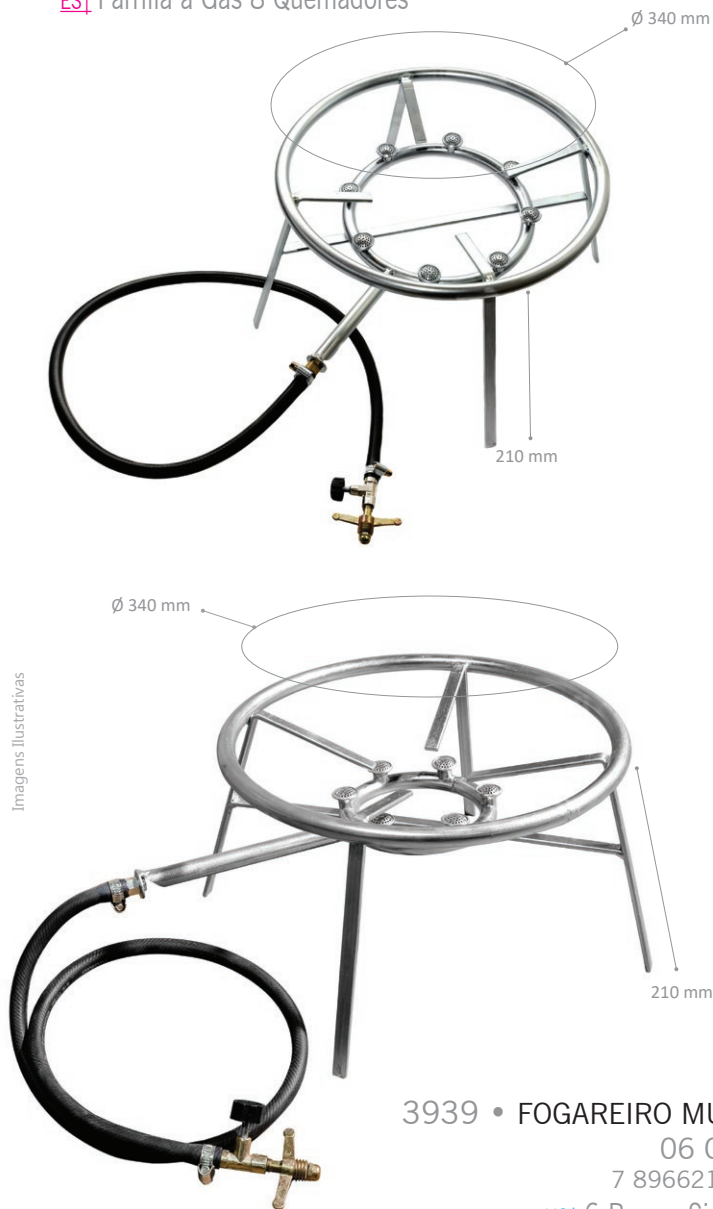

3838 • FOGAREIRO MULTIÚSO

08 CAULINS
7 896621 03838 5

[US](#) 8-Burner Single Stove

[ES](#) Parrilla a Gas 8 Quemadores