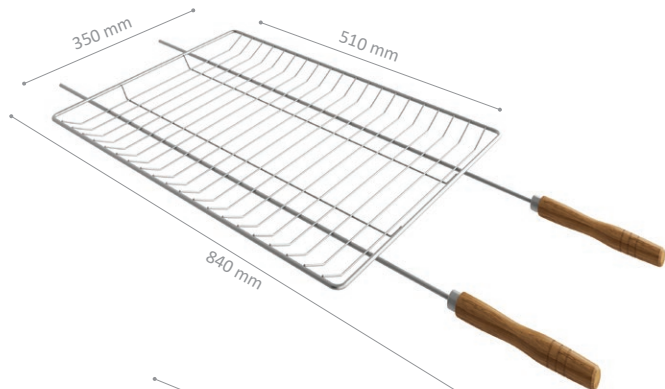

# Qualinox<sup>®</sup>

**Utensílios**  
para todas  
as ocasiões.

**CATÁLOGO DE PRODUTOS**

5036 • GRELHA SIMPLES ARAMADA

7 896621 05036 3

[US|](#) Wire Grill Rack - [ES|](#) Parrilla Alambre Simple

5035 • GRELHA DUPLA ARAMADA

7 896621 05035 6

[US|](#) Double Wire Grill Rack - [ES|](#) Parrilla Alambre Doble

5037 • GRELHA DUPLA PEIXE

7 896621 05037 0

[US|](#) Double Fish Grill Basket

[ES|](#) Parrilla Doble Pescados

5038 • GRELHA ARAMADA