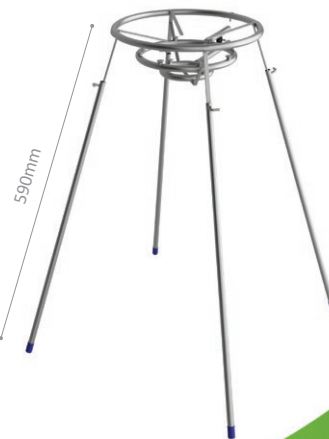

08 CAULINS  
7 896621 03838 5

[US](#) 8-Burner Single Stove

[ES](#) Parrilla a Gas 8 Quemadores

3636 • FOGAREIRO MULTIÚSO

06 CAULINS  
7 896621 03636 7

[US](#) 6-Burner Single Stove

[ES](#) Parrilla a Gas 6 Quemadores