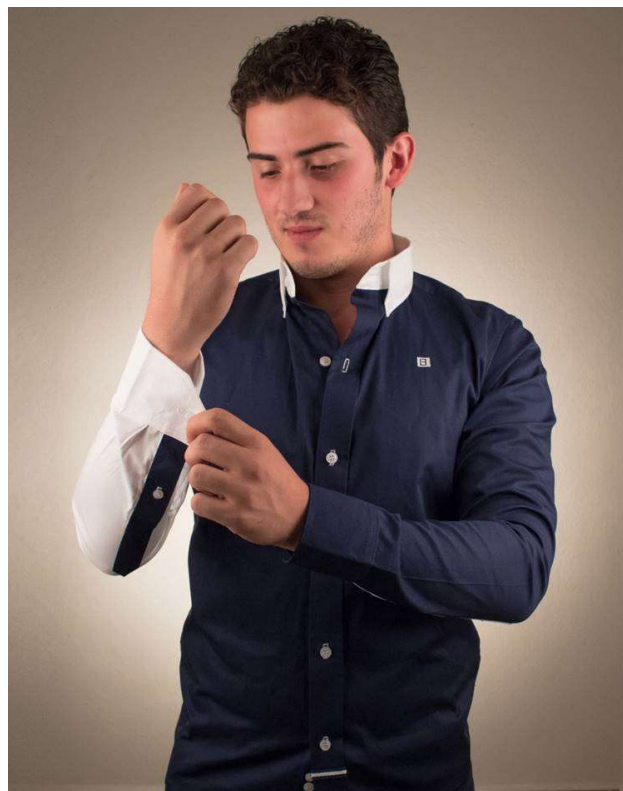

CAMISA | LONDON
LISO ROJO T. VIVOS MARINO
LONGFIELD C029

CAMISA | RUTLAN
MARINO MANGA DER BLANCO

LONGFIELD

C035