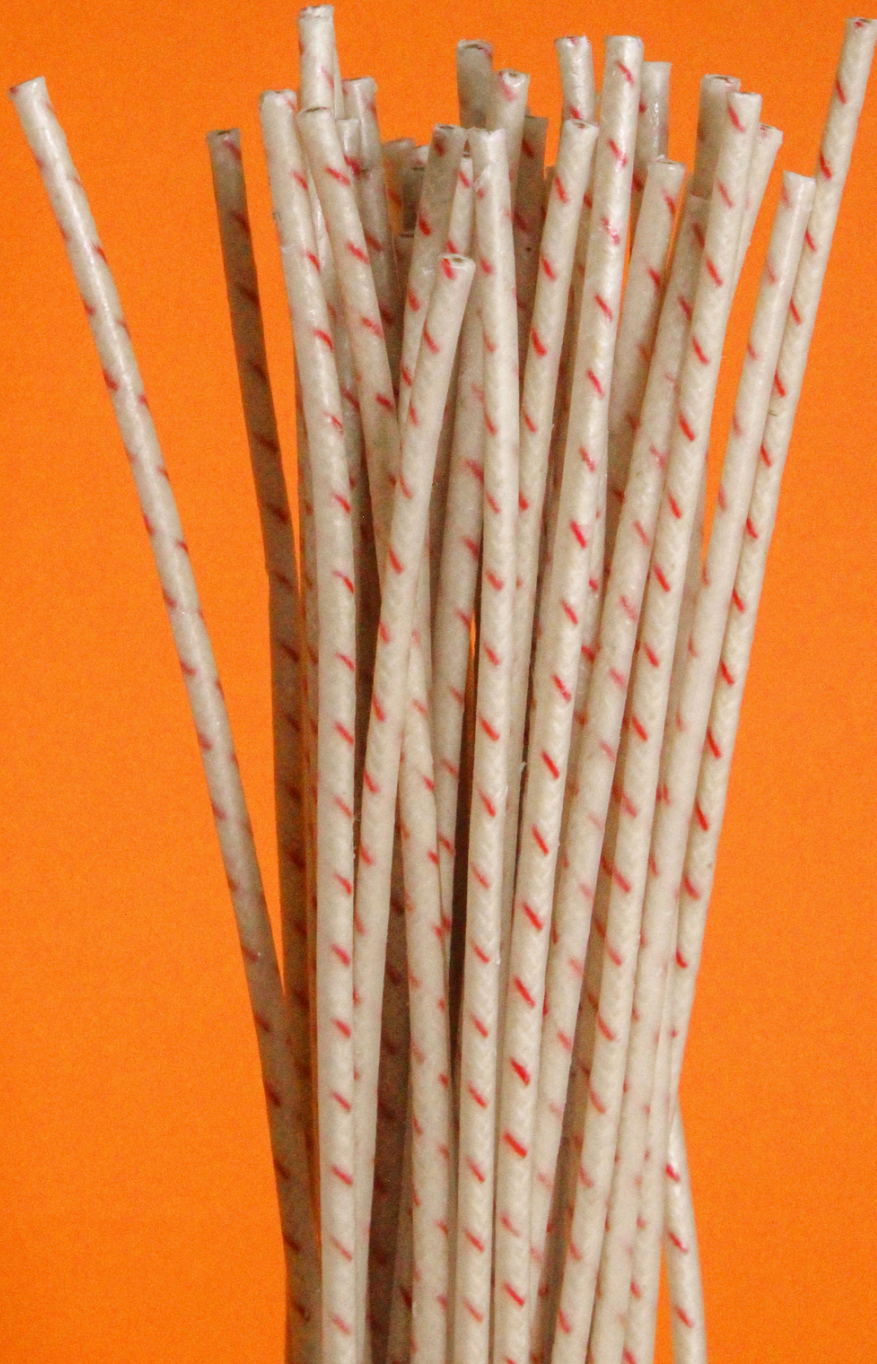

THE
CANDLE
PLACE

THECANDLEPLACE.MX

PABILOS, BOTONES BOTÁNICOS Y MINERALES