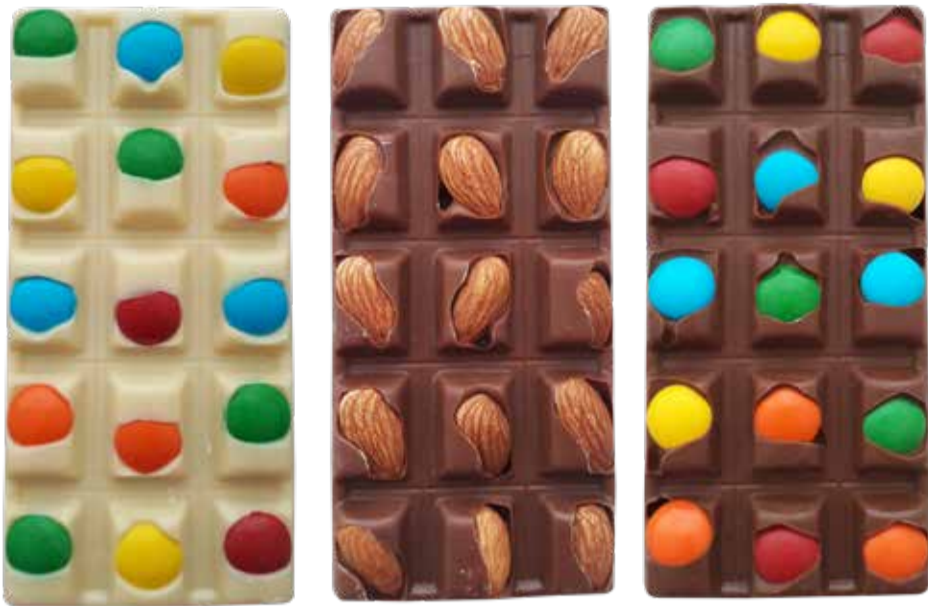

ANCHETA CON TODO

$90.500

Tableta
de incrustación
Escoge la que más
te guste

Vela de luz
con tarjeta

Uchuvas
achocolatadas