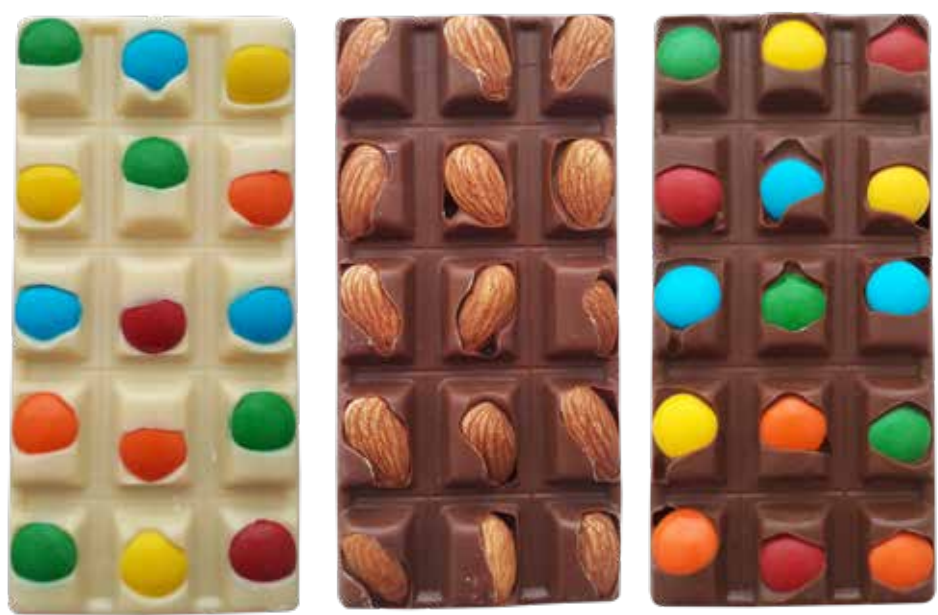

ANCHETA ESTUCHE TEMÁTICO

$87.500

Tableta
de incrustación
Escoge la que más
te guste

Estuche 4
bombones
reellenos

Vela de luz
con tarjeta