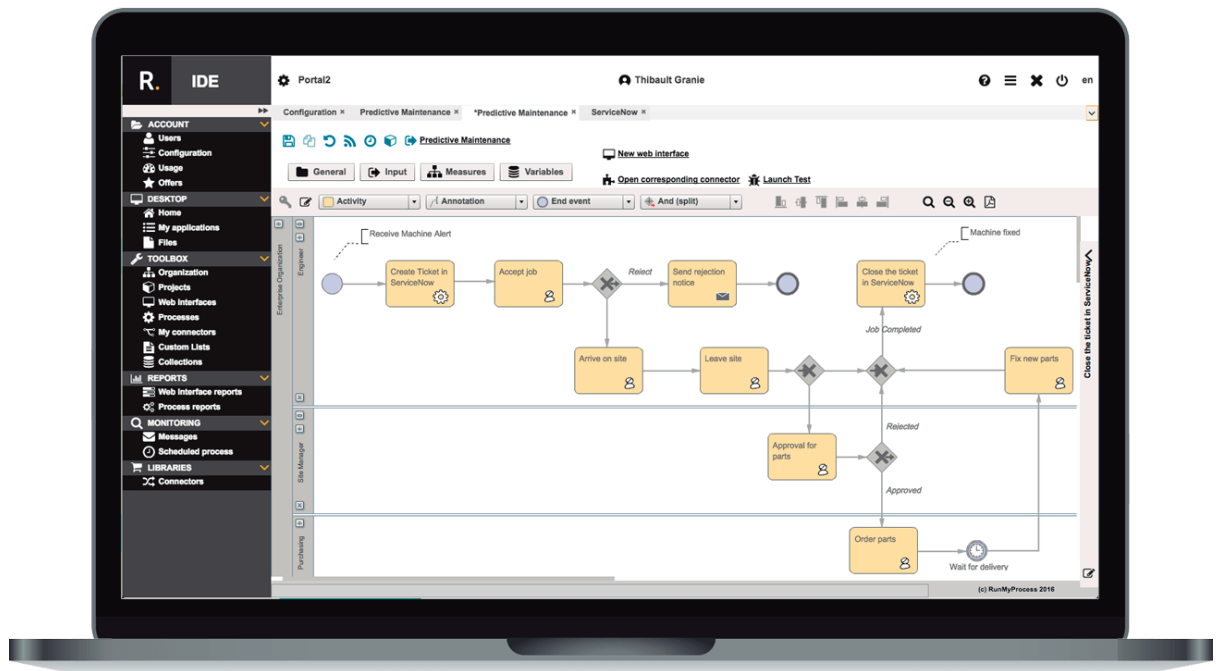

¿CÓMO FUNCIONA RunMyProcess?

Construye, despliega, Correlo...y ¡Listo!

Nosotros lo ayudamos a transformar la forma en que su negocio funciona, entregando sistemas digitales desarrollados de punta a punta, los cuales conectan gente, softwares y cosas.