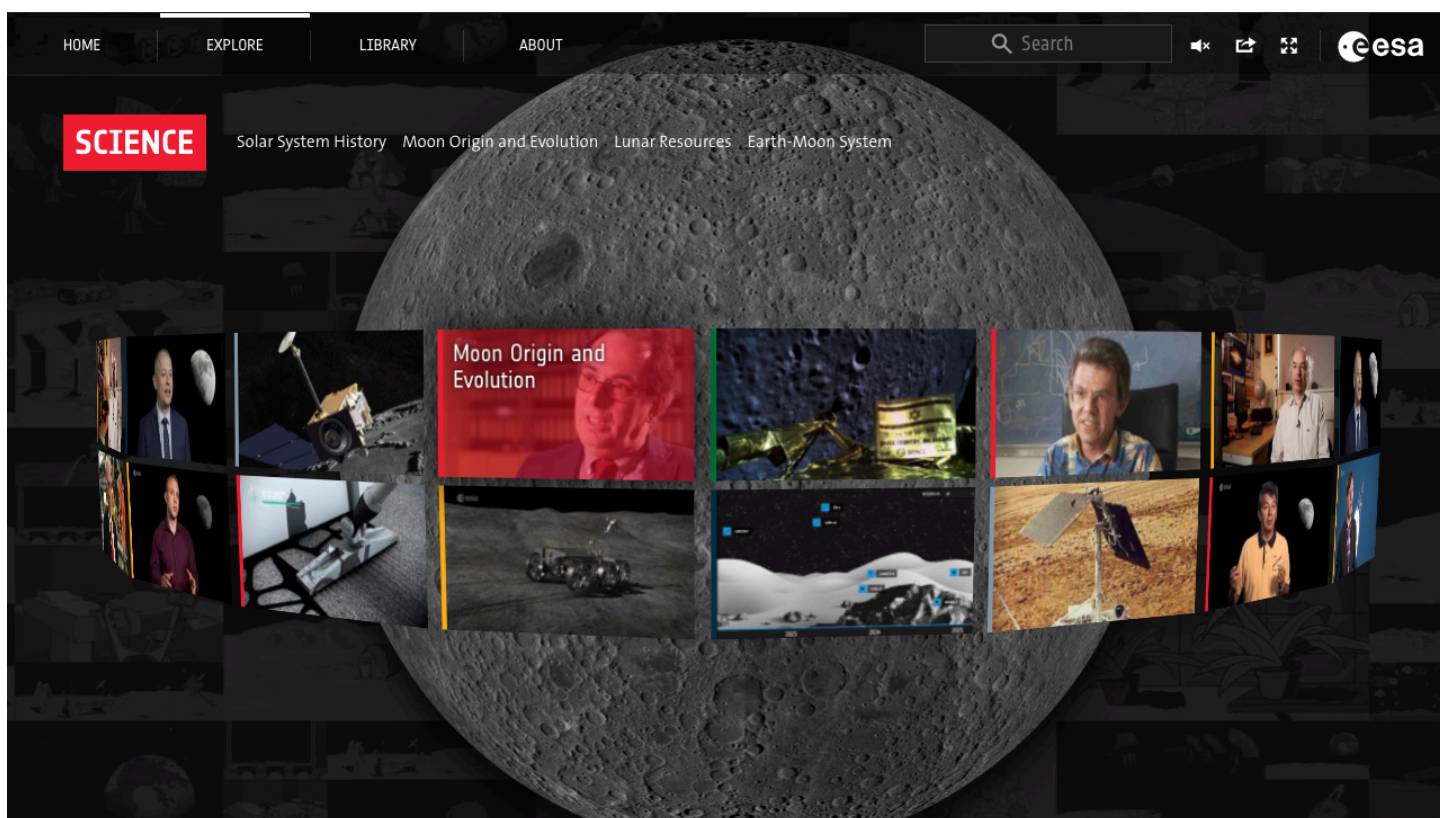

Lunar Exploration Web Documentary [(Click para abrir URL)](#)

Cliente: Design & Data GmbH para la Agencia Espacial Europea (ESA)

Tipo: Desarrollo Web

País: Alemania

Documental Interactivo sobre la exploración lunar por parte de la **Agencia Espacial Europea**, última versión desarrollada en Colonia, Alemania por Design & Data GmbH junto con un desarrollador de Software de Altix.

Este documental interactivo fue ganador del **Premio Internacional Communicator Award** otorgado por la **Academia de Artes Visuales e Interactivas**.