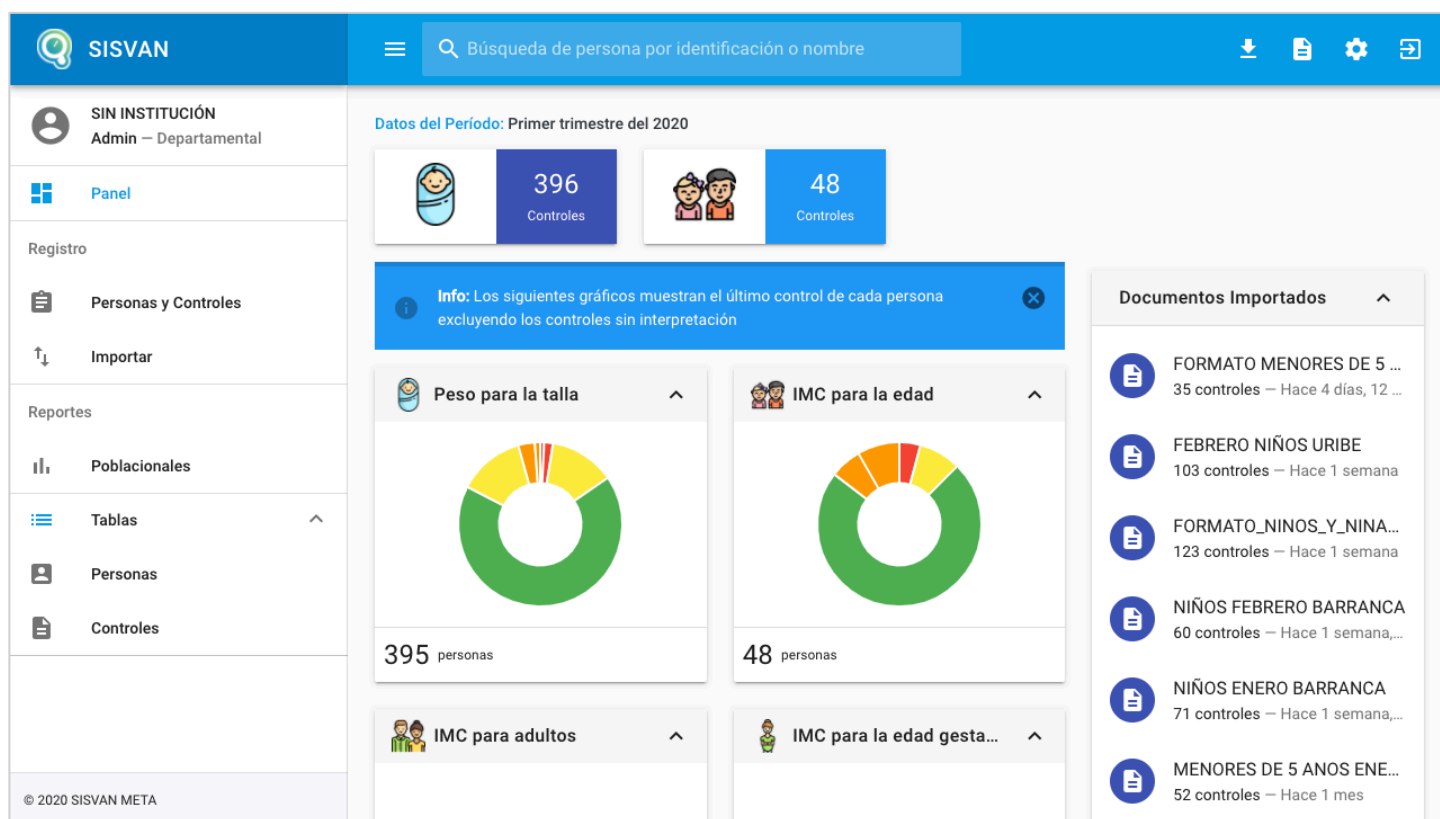

App Primavera Urbana

Ciente: Centro Comercial Primavera Urbana

Tipo: Desarrollo de Aplicaciones Móviles

País: Colombia

Aplicación Informativa para el **centro comercial más grande de la ciudad de Villavicencio**, Colombia.

La aplicación busca proveer a las personas interesadas en el centro comercial un catálogo de marcas, cupones, listado de eventos, mapas, sitios 360, entre otros.

Esta aplicación se desarrolla en el Framework para aplicaciones nativas multiplataforma de Google: Flutter.

SISVAN Meta [\(Click para abrir URL\)](#)

Cliente: Secretaria de Salud del Departamento del Meta

Tipo: Desarrollo Web

País: Colombia

SISVAN es un **Sistema de Vigilancia Alimentario y Nutricional** que permite cargar los controles de peso y talla de niños y adultos del departamento del Meta, esto permite obtener indicadores de salud y estadísticas de toda la población en gráficas como pesos para la talla, IMC para la edad, entre otros.