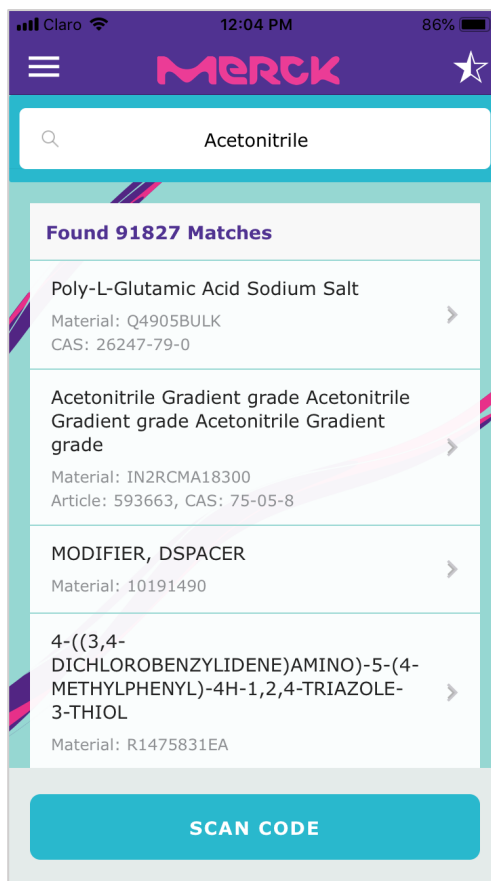

My M Safety [(Click para abrir URL)](#)

Cliente: coac GmbH para Merck KgaA

Tipo: Outsourcing

País: Alemania

My M Safety es una aplicación que permite acceder de una manera fácil a **información y documentos de seguridad de productos farmacéuticos**. Además permite escanear los códigos de barras de múltiples productos y acceder a sus fichas de seguridad, composición, tratamiento, entre otros.

Altix desarrolló la última versión de la aplicación como parte de un proyecto de Outsourcing para coac GmbH en donde el cliente final fue **Merck KgaA**, la **compañía farmacéutica y química más antigua del mundo**.