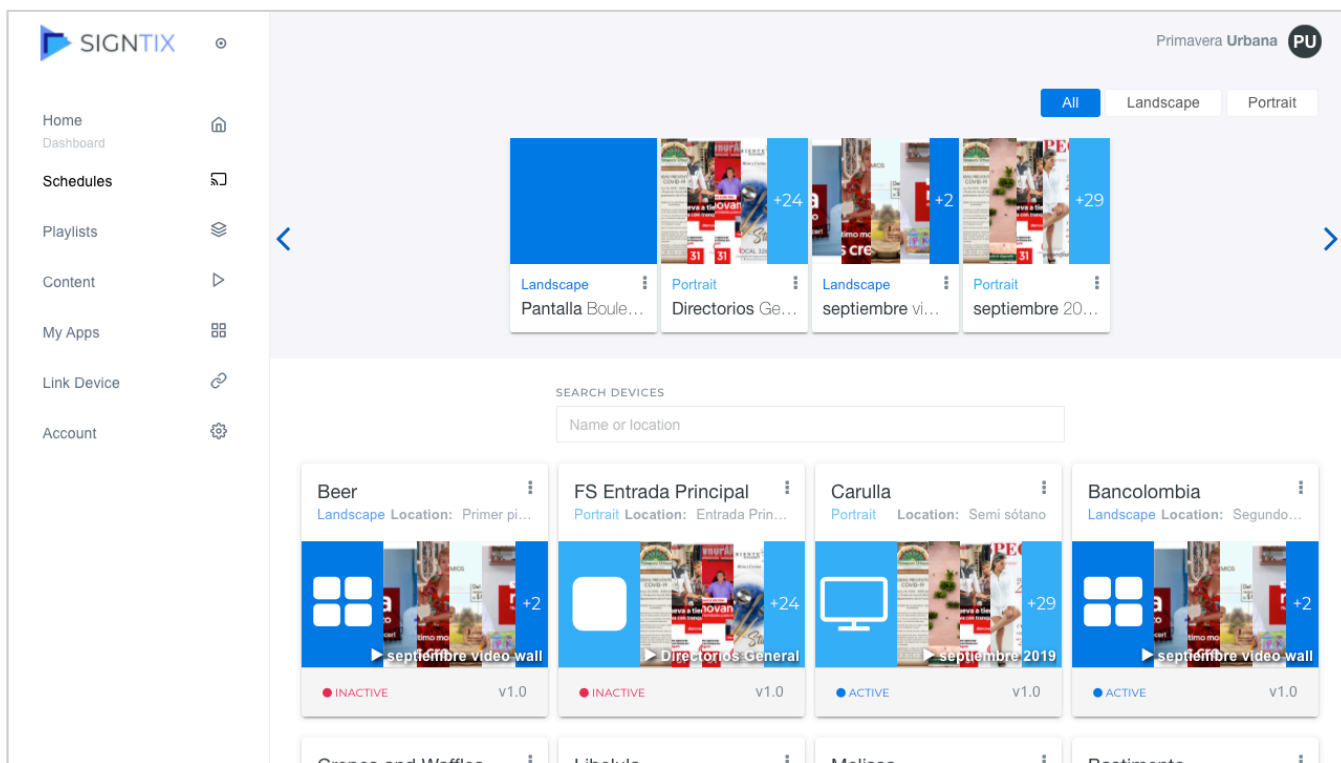

PRODUCTOS

SIGNITIX [(Click para abrir URL)](#)

Software como Servicio de Señalización Digital

SIGNITIX es un **producto propio** que permite administrar de manera remota y a través de la **nube** contenidos que se deseen presentar en pantallas digitales distribuidas en cualquier lugar.

Actualmente es usada por más de **20 empresas** que incluyen el Centro Comercial más grande de la ciudad de Villavicencio y el Clúster de emprendimientos TI más grande de la región.